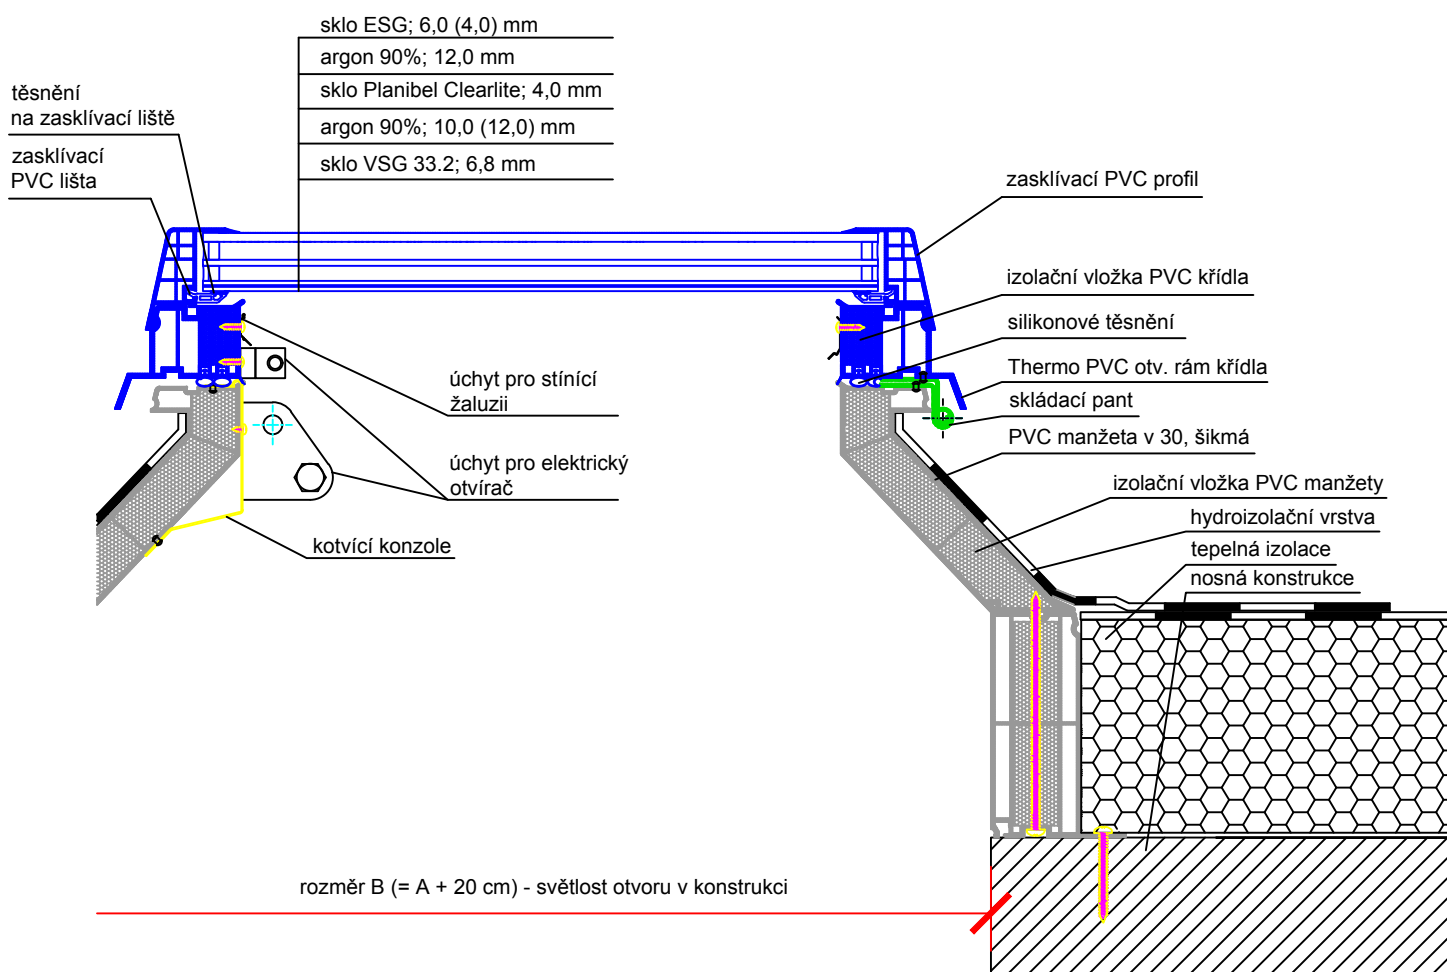

# ALLUX Thermo světlík otvírací

<b>Tech. výkres ALLUX Thermo</b>		ALLUX-STAV, s.r.o tel.: +420 281 860 993, +420 777 196 535 email: obchod@allux.cz, info@allux.cz web: www.svetliky-bodove.cz, www.allux.cz	
		VYPRACOVAL: DATUM: 2/2024	FORMÁT: 1 x A4 MĚŘÍTKO: 1 : 5
OBSAH VÝKRESU: ALLUX Thermo plochý světlík v plastovém rámu, zasklení ploché izolační trojsklo, manžeta PVC šikmá			