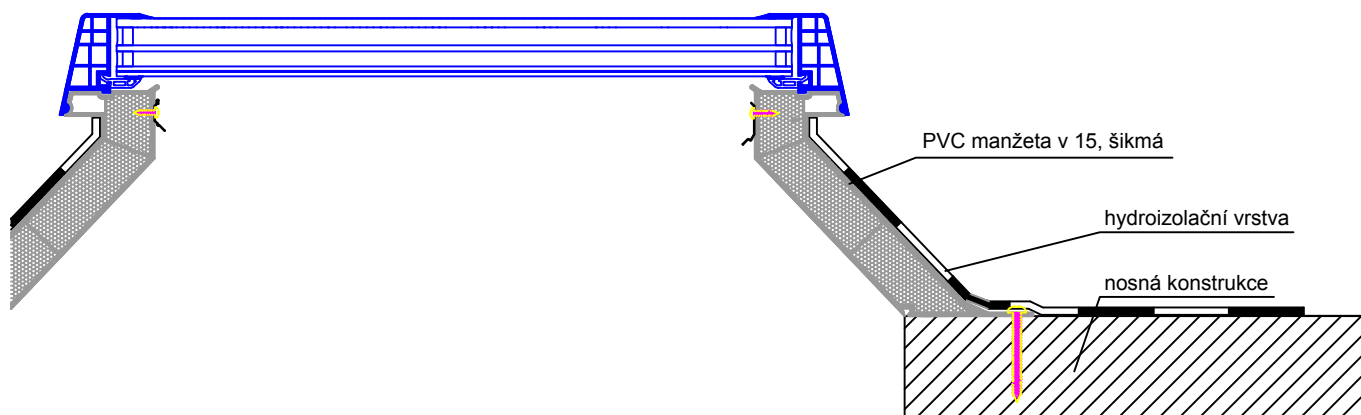

# ALLUX Thermo světlík otvírací

<b>Tech. výkres ALLUX Thermo</b>		ALLUX-STAV, s.r.o tel.: +420 281 860 993, +420 777 196 535 email: obchod@allux.cz, info@allux.cz web: www.svetliky-bodove.cz, www.allux.cz	
		VYPRACOVAL: DATUM: 2/2024	FORMÁT: 1 x A4 MĚŘÍTKO: 1 : 5
OBSAH VÝKRESU: ALLUX Thermo plochý světlík v plastovém rámu, zasklení ploché izolační trojsklo, manžeta PVC šikmá			