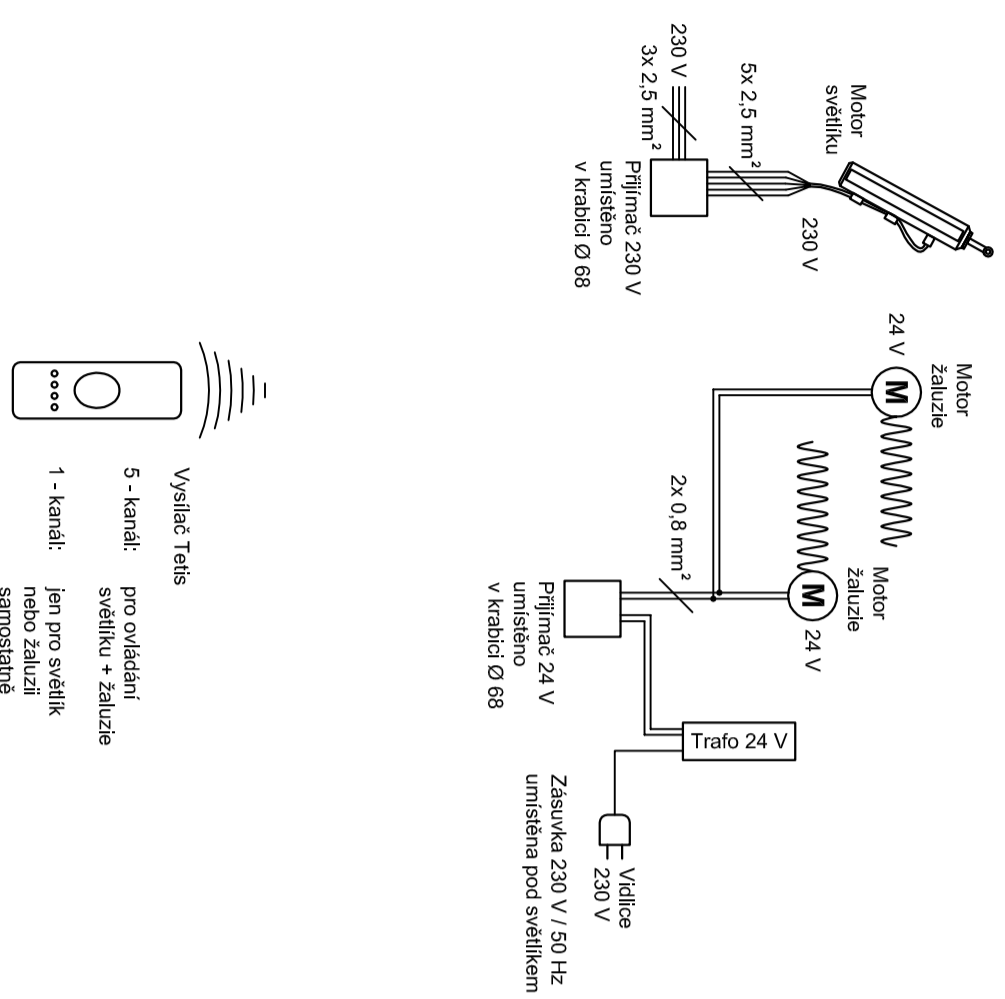

Otvírávé provedení

Ovládání motoru + žaluzie dálkovým ovladačem

1

Otvírávé provedení

Ovládání motoru tlačítkem+ žaluzie mechanický doraz od šířky 900 mm

2

Pevné provedení

Ovládání žaluzie s elektronickým dorazem do šířky 900 mm

3

Pevné provedení

Schéma žaluzie: ovládání žaluziovým tlačítkem s elektronickým dorazem do šířky 900 mm

Schéma žaluzie: ovládání dálkovým ovladačem

4

Centrais UNO RTS

5

Centrais Indoor RTS 2 nebo WS 305

Ovládání světliků větrání DO

Universal Receiver RTS

6