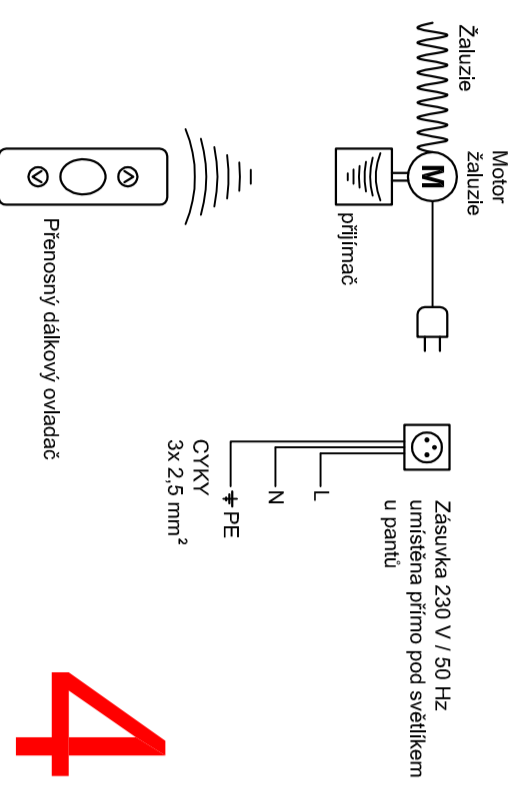

3

Pevné provedení

Schéma žaluzie: ovládání žaluziovým tlačítkem s elektronickým dorazem do šířky 900 mm

Schéma žaluzie: ovládání dálkovým ovladačem

4

Centrais UNO RTS

5

Centrais Indoor RTS 2 nebo WS 305