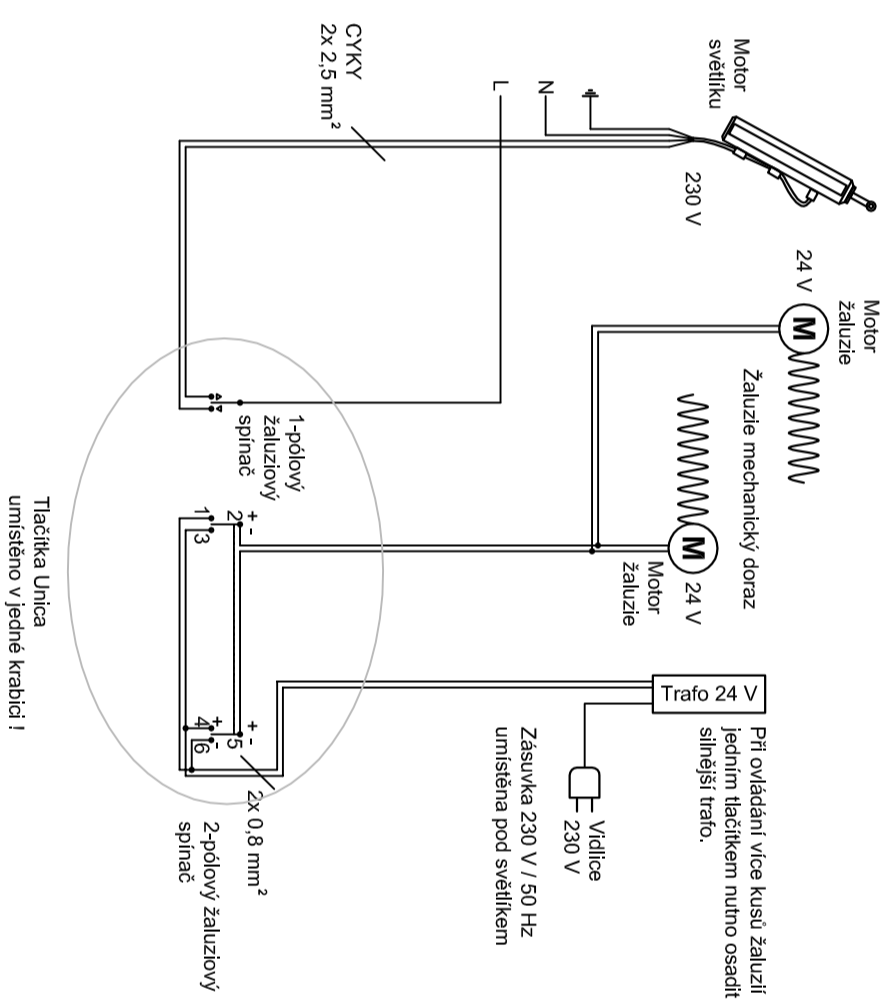

Otvírávé provedení

Ovládání motoru + žaluzie dálkovým ovladačem

1

Otvírávé provedení

Ovládání motoru tlačítkem+ žaluzie mechanický doraz od šířky 900 mm

2

Pevné provedení

Ovládání žaluzie s elektronickým dorazem do šířky 900 mm

3

Pevné provedení

Schéma žaluzie: ovládání žaluziovým tlačítkem s elektronickým dorazem do šířky 900 mm

Schéma žaluzie: ovládání dálkovým ovladačem

4

Centrais UNO RTS

5

Centrais Indoor RTS 2 nebo WS 305

Ovládání světliků větrání DO

Universal Receiver RTS

6