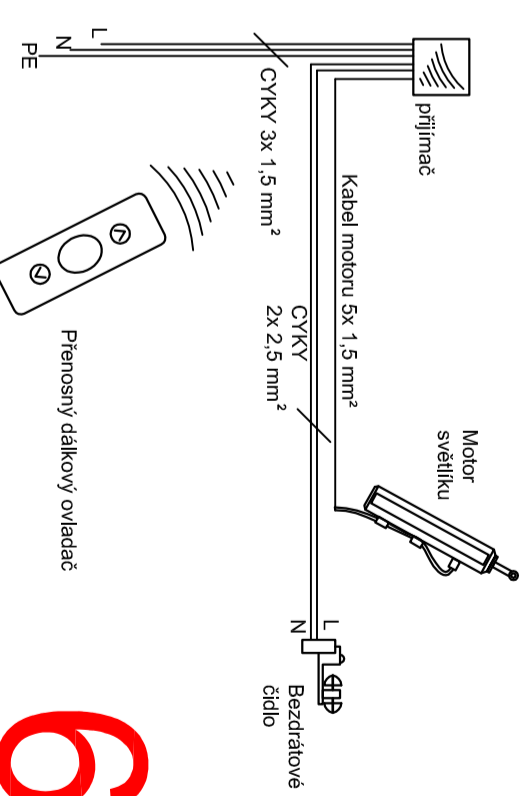

Universal Receiver RTS