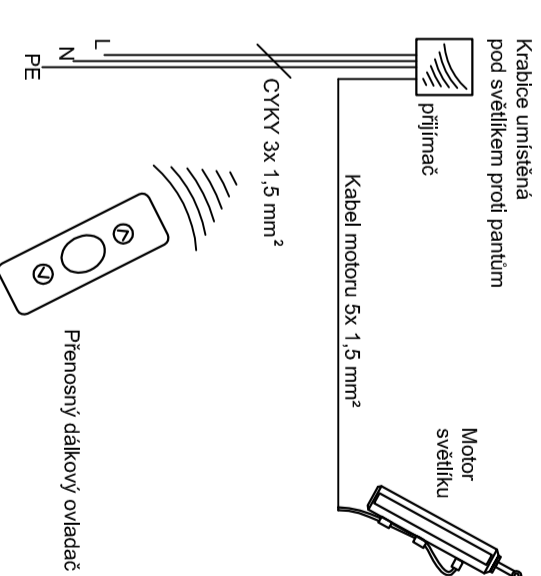

Centrais Indoor RTS 2 nebo WS 305

Ovládání světliků větrání DO