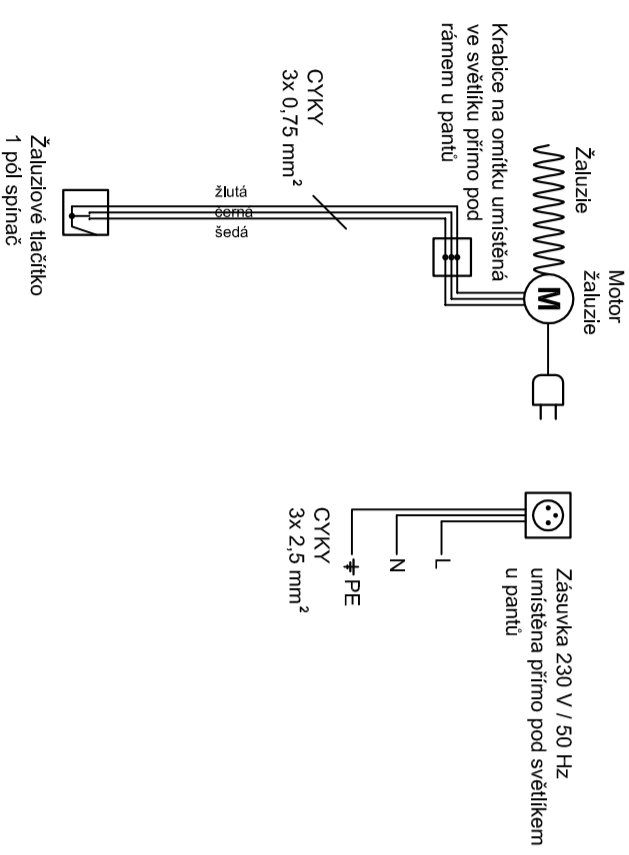

3

Pevné provedení

Schéma žaluzie: ovládání žaluziovým tlačítkem s elektronickým dorazem do šířky 900 mm

Schéma žaluzie: ovládání dálkovým ovladačem

4

Centrais UNO RTS

5

Centrais Indoor RTS 2 nebo WS 305