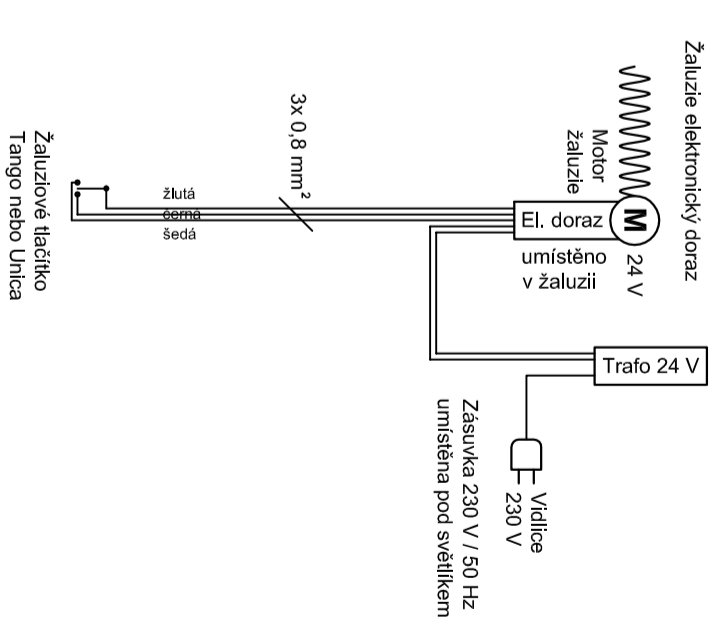

Otvírávé provedení

Ovládání motoru + žaluzie dálkovým ovladačem

1

Otvírávé provedení

Ovládání motoru tlačítkem+ žaluzie mechanický doraz od šířky 900 mm

2

Pevné provedení

Ovládání žaluzie s elektronickým dorazem do šířky 900 mm

3

Pevné provedení

Schéma žaluzie: ovládání žaluziovým tlačítkem s elektronickým dorazem do šířky 900 mm

Schéma žaluzie: ovládání dálkovým ovladačem

4

Centrais UNO RTS

5

Centrais Indoor RTS 2 nebo WS 305