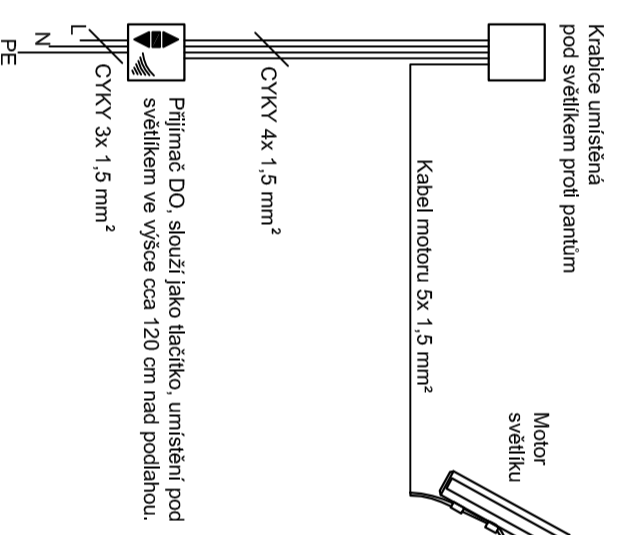

3

Pevné provedení

Schéma žaluzie: ovládání žaluziovým tlačítkem s elektronickým dorazem do šířky 900 mm

Schéma žaluzie: ovládání dálkovým ovladačem

4

Centrais UNO RTS

5

Centrais Indoor RTS 2 nebo WS 305