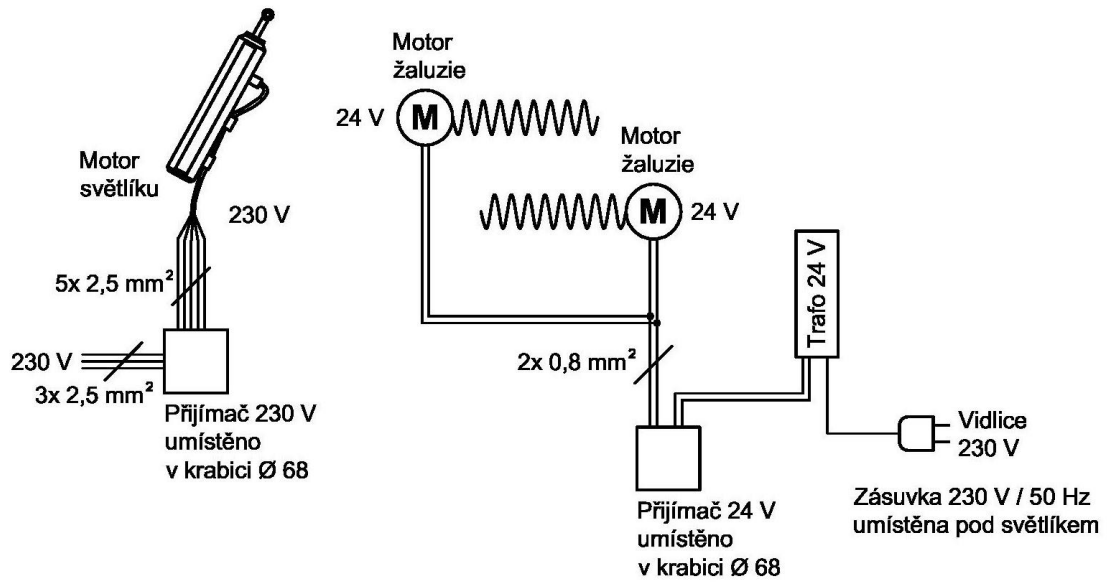

Otvíravé provedení

Ovládání motoru + žaluzie dálkovým ovladačem

Vysílač Tetis

5 - kanál: pro ovládání
světlíku + žaluzie

1 - kanál: jen pro světlík
nebo žaluzii
samostatně

1