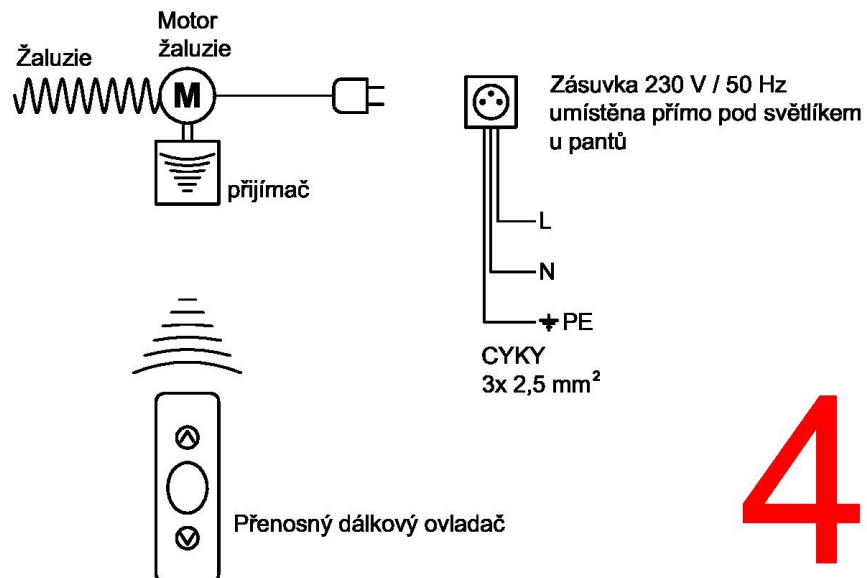

Pevné provedení

Schéma žaluzie: ovládání žaluziovým tlačítkem s elektronickým dorazem do šířky 900 mm

Schéma žaluzie: ovládání dálkovým ovladačem

4