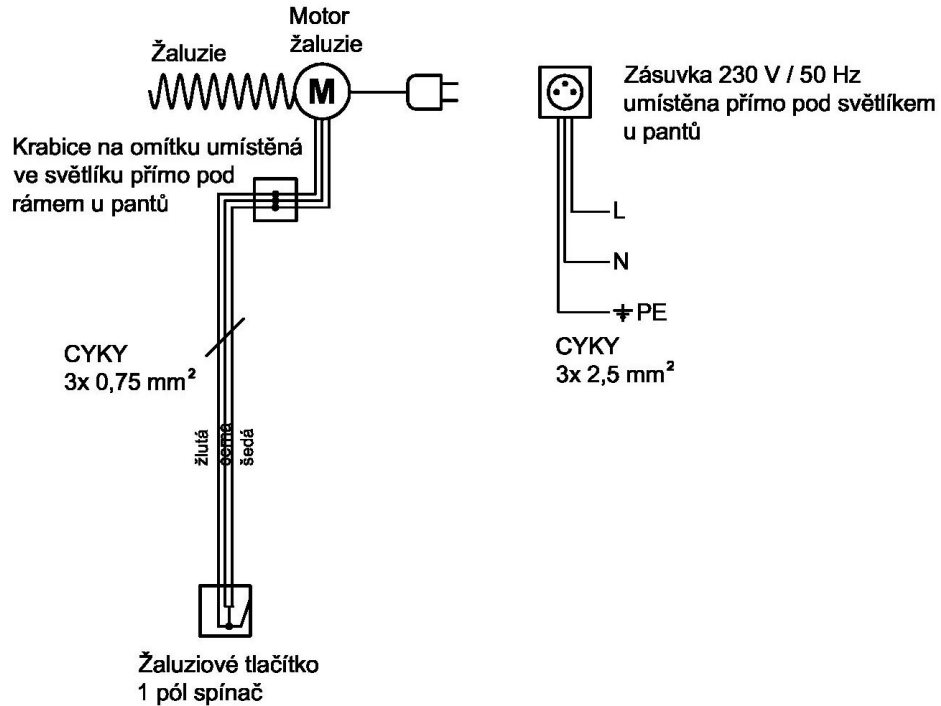

Pevné provedení

Schéma žaluzie: ovládání žaluziovým tlačítkem s elektronickým dorazem do šířky 900 mm

Schéma žaluzie: ovládání dálkovým ovladačem

4