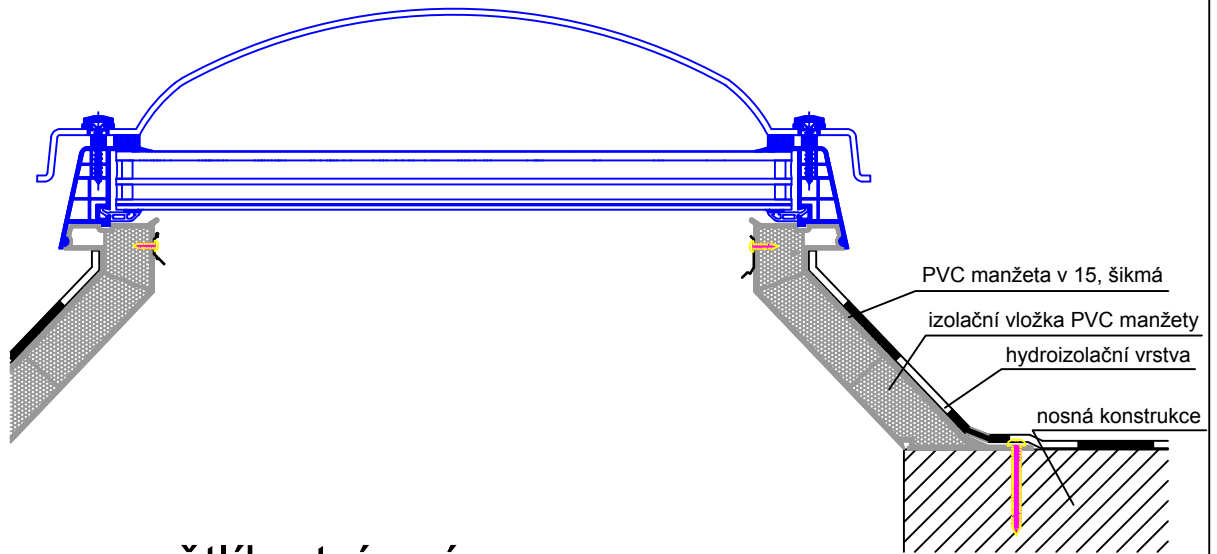

ALLUX Thermo světlík pevný

ALLUX Thermo světlík otvírací