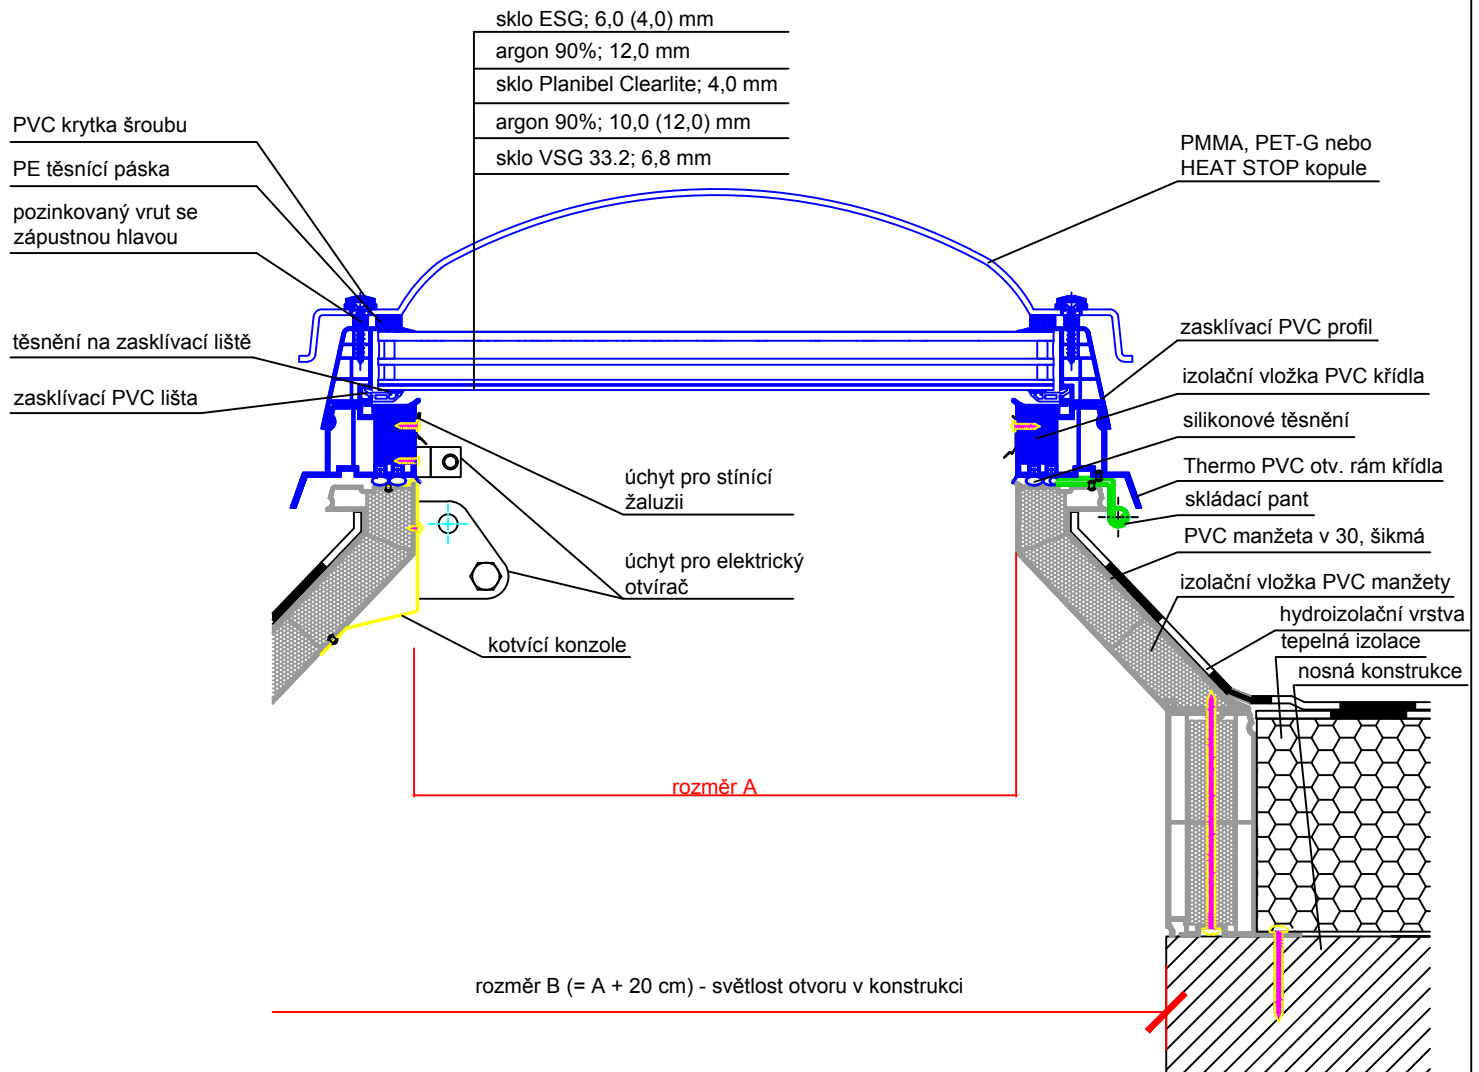

Tech. výkres ALLUX Thermo

ALLUX-STAV, s.r.o
tel.: +420 281 860 993, +420 777 196 535
email: obchod@allux.cz, info@allux.cz
web: www.svetliky-bodove.cz, www.allux.cz

OBSAH VÝKRESU:

ALLUX Thermo kopulový světlík v plastovém rámu, zasklení izolační trojsklo s jednovrstvou kopulí se šrouby, manžeta PVC šikmá

VYPRACOVAL:

FORMÁT:

1 x A4

DATUM:

MĚŘÍTKO:

ČÍSLO VÝKRESU:

2/2024

1 : 5

40e