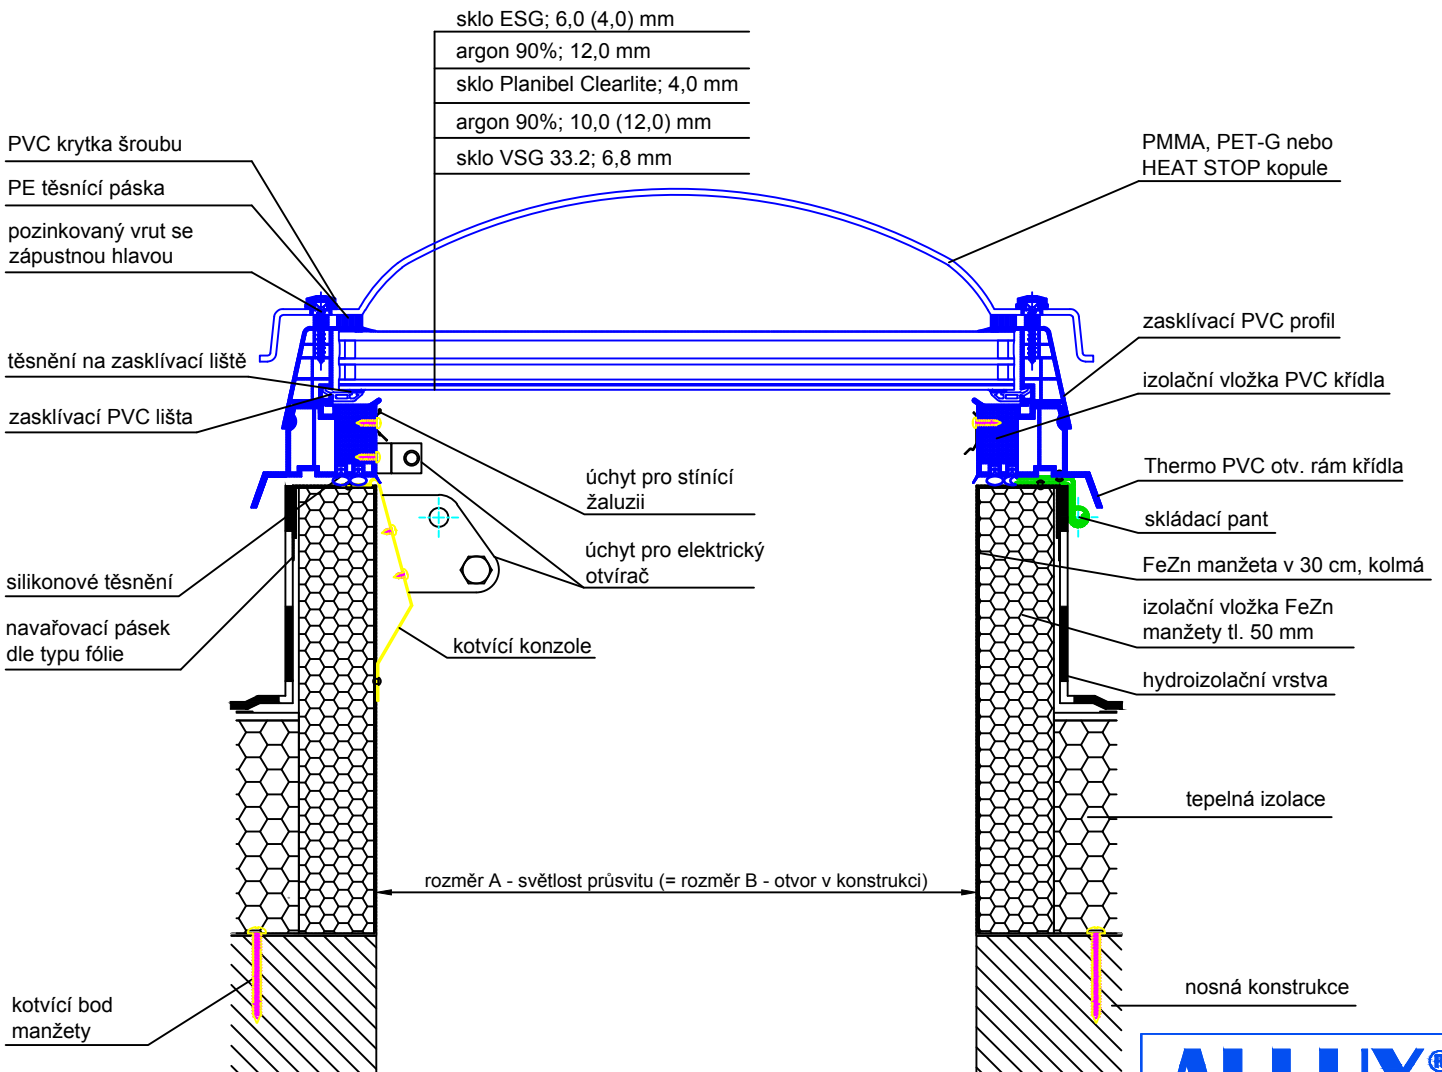

ALLUX Thermo světlík otvírací

ALLUX®

Tech. výkres ALLUX Thermo

ALLUX-STAV, s.r.o
tel.: +420 281 860 993, +420 777 196 535
email: obchod@allux.cz, info@allux.cz
web: www.svetliky-bodove.cz, www.allux.cz

OBSAH VÝKRESU:

ALLUX Thermo kopulový světlík v plastovém rámu, zasklení izolační trojsklo s jednovrstvou kopulí se šrouby, manžeta FeZn kolmá

VYPRACOVAL:

FORMÁT:

1 x A4

DATUM:

MĚŘÍTKO:

ČÍSLO VÝKRESU:

2/2024

1 : 5

40a