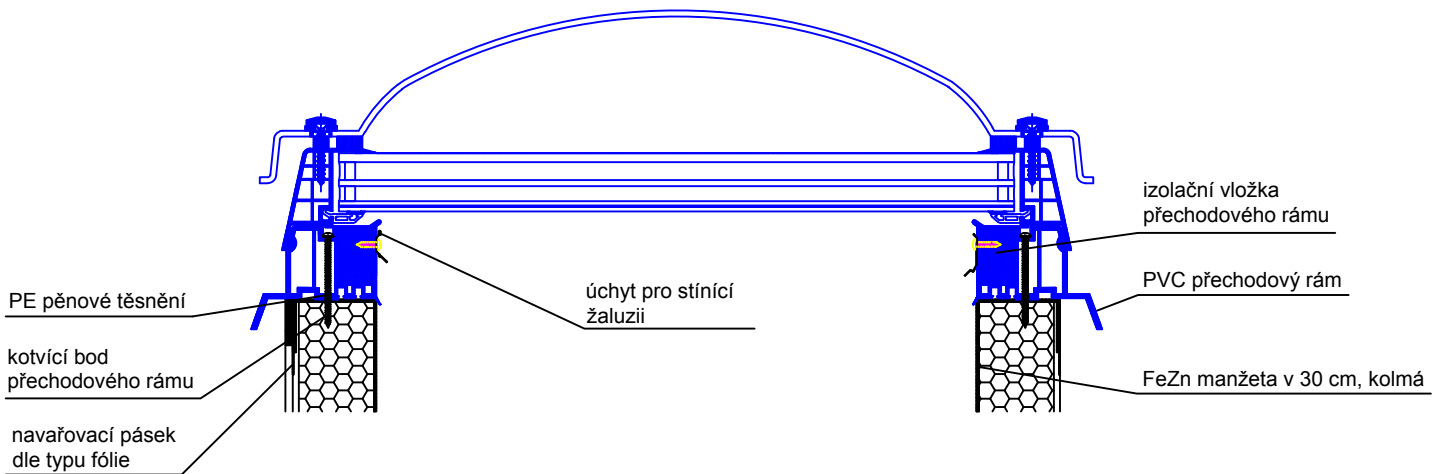

ALLUX Thermo světlík pevný