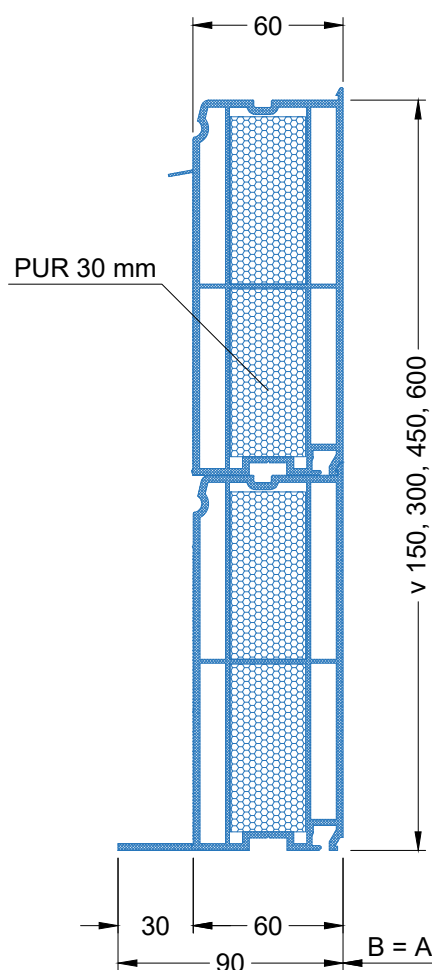

Rozměry ALLUX Thermo manžety z PVC

ŠIKMÁ v 15

KOLMÁ v 15, 30, 45, 60

ŠIKMÁ v 30, 45, 60

rozměr A - světlost průsvitu

rozměr B - světlost otvoru v konstrukci

ALLUX®

Technický výkres ALLUX

ALLUX - STAV, spol. s r.o.
tel.: +420 281 860 993, +420 777 196 535
mail: obchod@allux.cz, info@allux.cz
web: www.svetliky-bodove.cz, www.allux.cz

OBSAH VÝKRESU:

Rozměry ALLUX Thermo manžety z PVC

VYPRACOVAL:

ALLUX - STAV s.r.o

FORMÁT:

1 x A4

DATUM:

MĚŘÍTKO:

1 : 3

ČÍSLO VÝKRESU:

-