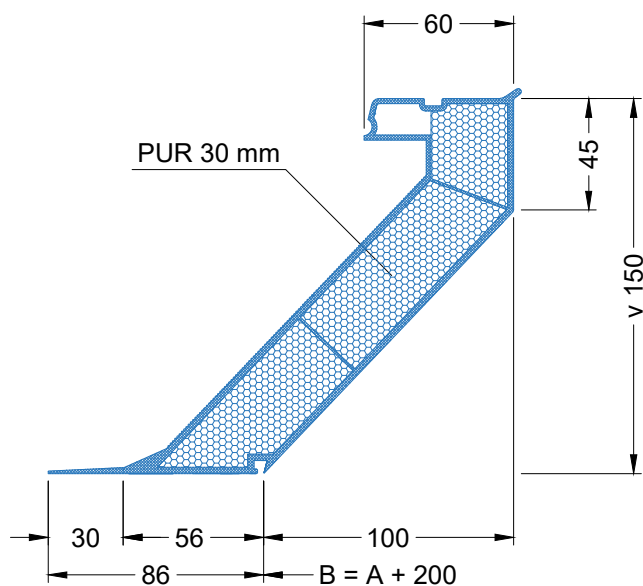

Rozměry ALLUX Thermo manžety z PVC

ŠIKMÁ v 15

KOLMÁ v 15, 30, 45, 60

ŠIKMÁ v 30, 45, 60

rozměr A - světlost průsvitu

rozměr B - světlost otvoru v konstrukci

ALLUX®

Technický výkres ALLUX

ALLUX - STAV, spol. s r.o.
tel.: +420 281 860 993, +420 777 196 535
mail: obchod@allux.cz, info@allux.cz
web: www.svetliky-bodove.cz, www.allux.cz

OBSAH VÝKRESU:

Rozměry ALLUX Thermo manžety z PVC

VYPRACOVAL:

ALLUX - STAV s.r.o

FORMÁT:

1 x A4

DATUM:

MĚŘÍTKO:

1 : 3

ČÍSLO VÝKRESU:

-