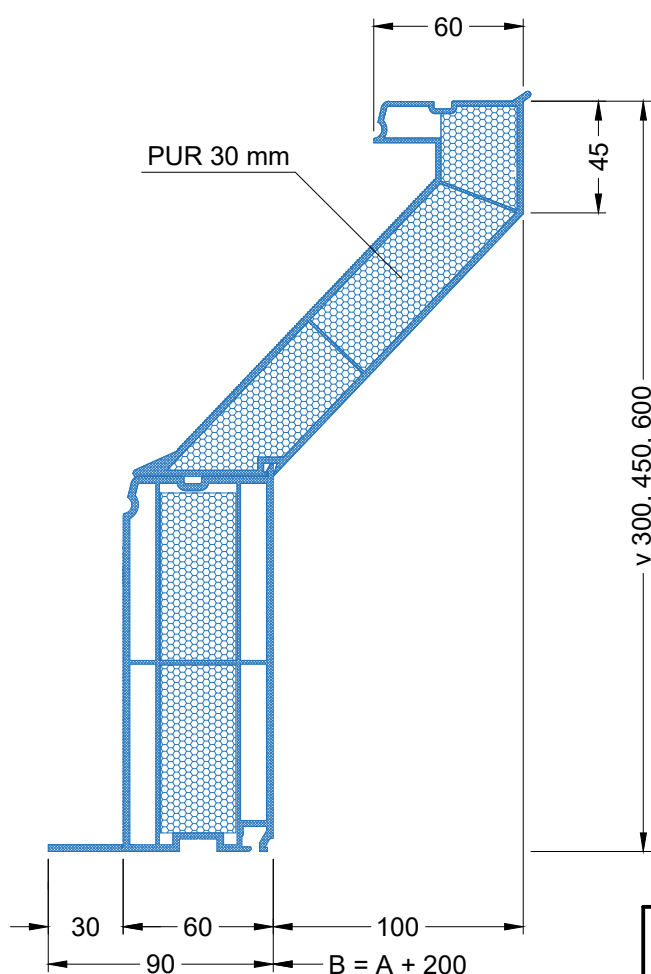

Rozměry ALLUX Thermo manžety z PVC

ŠIKMÁ v 15

KOLMÁ v 15, 30, 45, 60

ŠIKMÁ v 30, 45, 60

rozměr A - světlost průsvitu

rozměr B - světlost otvoru v konstrukci

ALLUX®

Technický výkres ALLUX

ALLUX - STAV, spol. s r.o.
tel.: +420 281 860 993, +420 777 196 535
mail: obchod@allux.cz, info@allux.cz
web: www.svetliky-bodove.cz, www.allux.cz

OBSAH VÝKRESU:

Rozměry ALLUX Thermo manžety z PVC

VYPRACOVAL:

ALLUX - STAV s.r.o

FORMÁT:

1 x A4

DATUM:

MĚŘÍTKO:

1 : 3

ČÍSLO VÝKRESU:

-