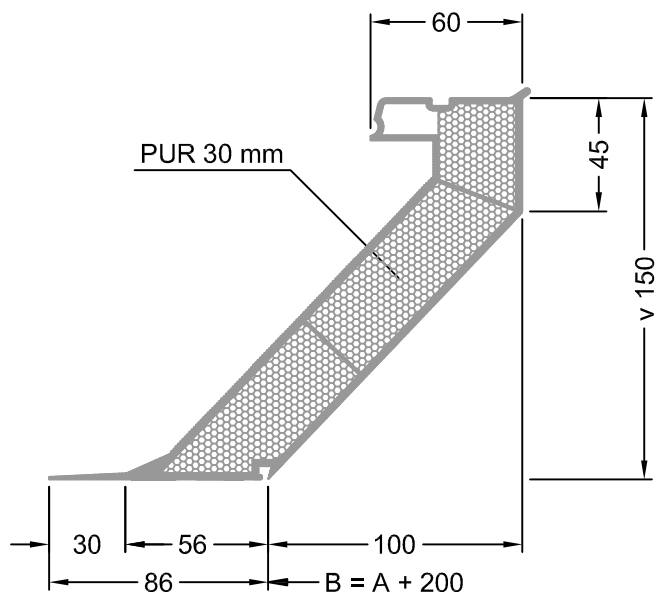

# Rozměry AAG a ALLUX Thermo manžety z PVC

ŠIKMÁ v 150 mm pouze pro typ ALLUX Thermo KOLMÁ v 150, 300, 450, 600, 750 mm

ŠIKMÁ v 300, 450, 600, 750 mm pouze pro typ ALLUX Thermo

rozměr A - světlost průsvitu

rozměr B - světlost otvoru v konstrukci

ALLUX Aluminium Glass (AAG) / ALLUX Thermo

Výkres AAG a ALLUX Thermo manžety		ALLUX - STAV s.r.o. Nademejnská 600/1, 198 00 Praha 9, E/mail: obchod@allux.cz www.allux.cz	
OBSAH VÝKRESU:		VYPRACOVAL:	FORMÁT:
Rozměry manžet		DATUM:	1 x A4
		MÉRITKO:	ČÍSLO VÝKRESU:
			-