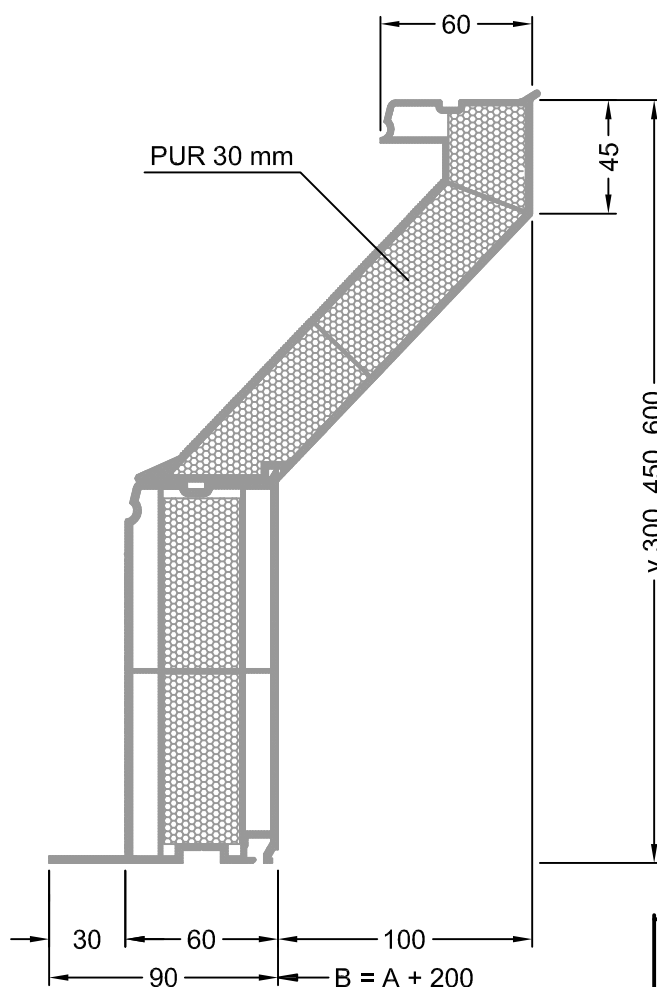

# Rozměry AAG a ALLUX Thermo manžety z PVC

ŠIKMÁ v 150 mm pouze pro typ ALLUX Thermo KOLMÁ v 150, 300, 450, 600, 750 mm

ŠIKMÁ v 300, 450, 600, 750 mm pouze pro typ ALLUX Thermo

rozměr A - světlost průsvitu

rozměr B - světlost otvoru v konstrukci

ALLUX Aluminium Glass (AAG) / ALLUX Thermo

Výkres AAG a ALLUX Thermo manžety		ALLUX - STAV s.r.o. Nademejnská 600/1, 198 00 Praha 9, E/mail: obchod@allux.cz www.allux.cz	
OBSAH VÝKRESU:		VYPRACOVAL:	FORMÁT:
Rozměry manžet		DATUM:	1 x A4
		MÉRITKO:	ČÍSLO VÝKRESU:
			-