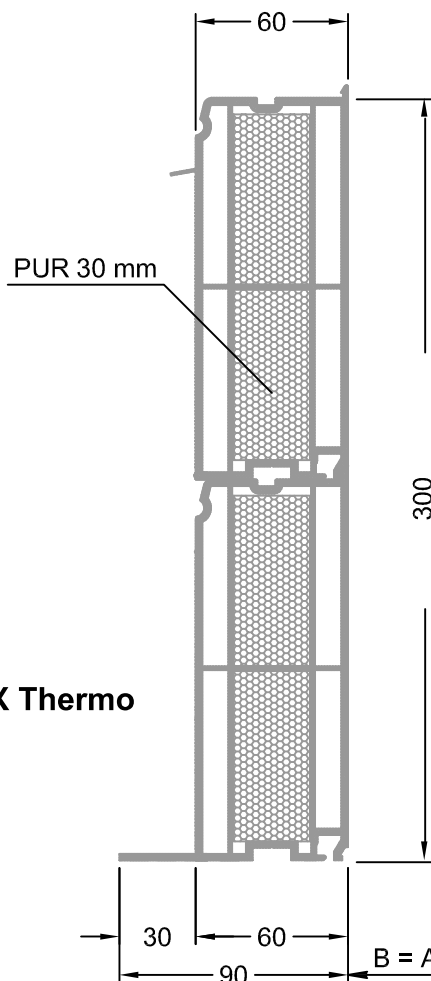

# Rozměry AAG a ALLUX Thermo manžety z PVC

ŠIKMÁ v 150 mm pouze pro typ ALLUX Thermo KOLMÁ v 150, 300, 450, 600, 750 mm

ŠIKMÁ v 300, 450, 600, 750 mm pouze pro typ ALLUX Thermo

rozměr A - světlost průsvitu

rozměr B - světlost otvoru v konstrukci

ALLUX Aluminium Glass (AAG) / ALLUX Thermo

Výkres AAG a ALLUX Thermo manžety		ALLUX - STAV s.r.o. Nademejnská 600/1, 198 00 Praha 9, E/mail: obchod@allux.cz www.allux.cz	
OBSAH VÝKRESU:		VYPRACOVAL:	FORMÁT:
Rozměry manžet		DATUM:	1 x A4
		MÉRITKO:	ČÍSLO VÝKRESU:
			-