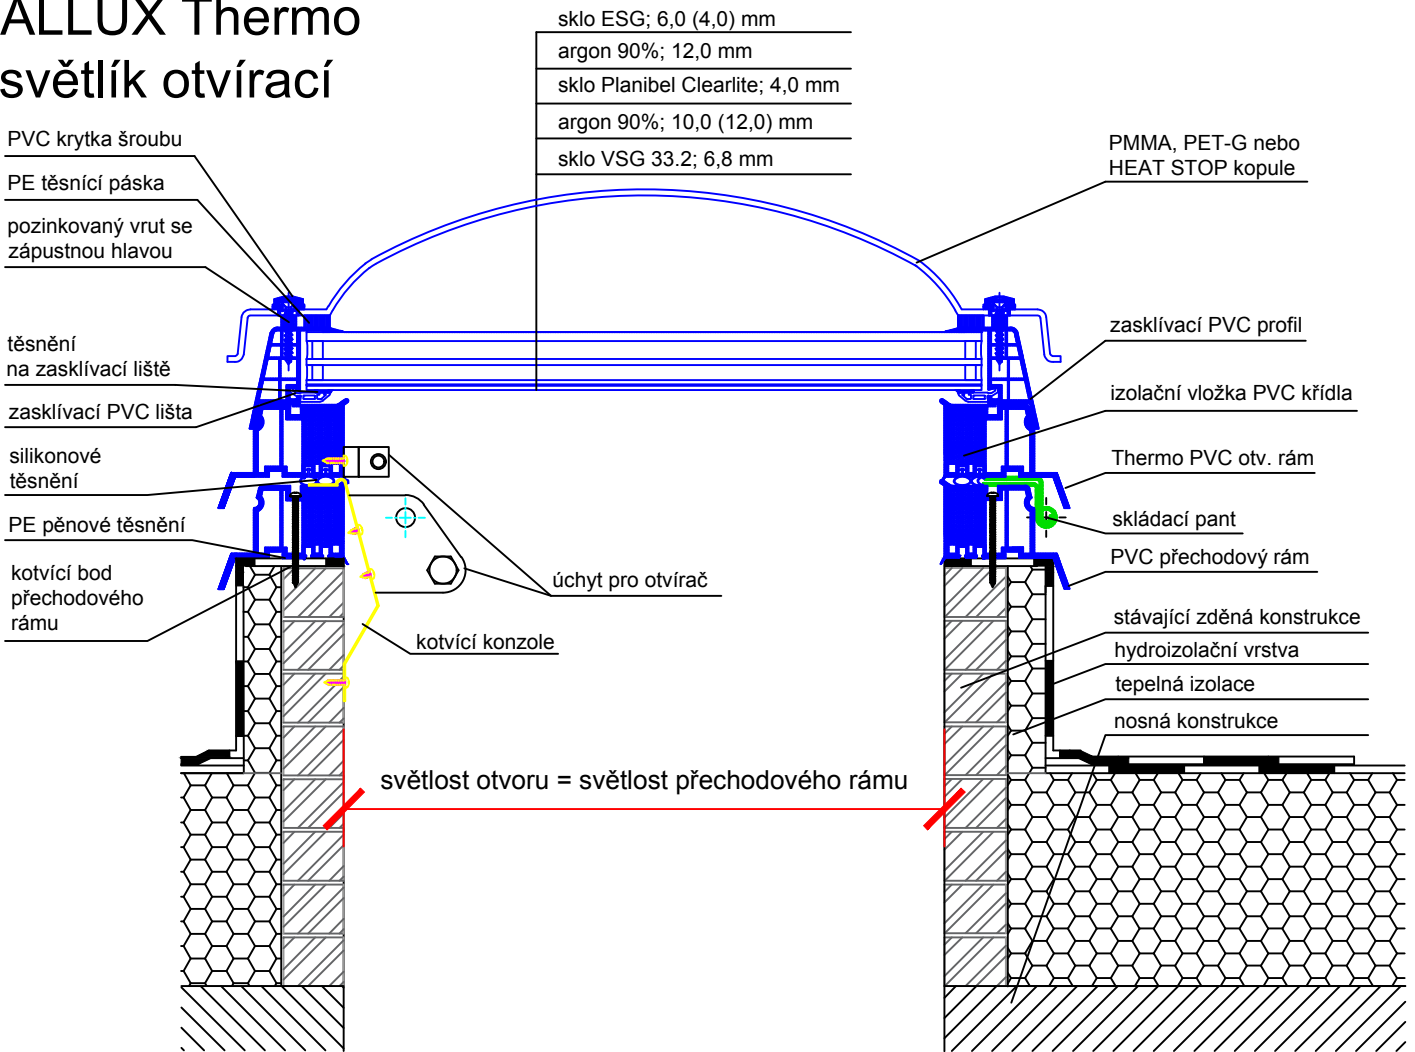

ALLUX Thermo světlík otvírací

CHYBNÉ OSAZENÍ OTEVÍRACÍHO SVĚTLÍKU NA STÁVAJÍCÍ KONSTRUKCI
(světlost otvoru se musí rovnat světlosti přechodového rámu a křídla světlíku)

ALLUX®

ALLUX-STAV, s.r.o
tel.: +420 281 860 993, +420 777 196 535
email: obchod@allux.cz, info@allux.cz
web: www.svetliky-bodove.cz, www.allux.cz

Tech. výkres ALLUX Thermo

OBSAH VÝKRESU:

ALLUX Thermo kopulový světlík v plastovém rámu,
zasklení izolační trojsklo s jednovrstvou kopulí se šrouby,
přechodový rám

VYPRACOVAL:

FORMÁT:

1 x A4

DATUM:

MĚŘÍTKO:

ČÍSLO VÝKRESU:

2/2024

1 : 5

40f