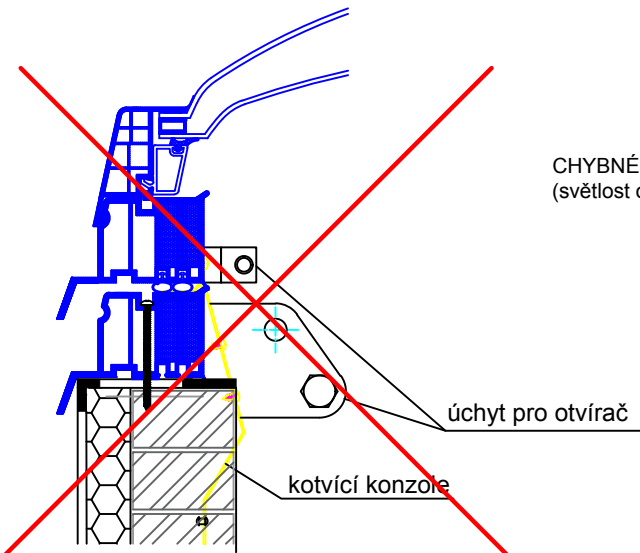

ALLUX Thermo světlík pevný

ALLUX Thermo světlík otvírací

CHYBNÉ OSAZENÍ OTEVÍRACÍHO SVĚTLÍKU NA STÁVAJÍCÍ KONSTRUKCI
(světlost otvoru se musí rovnat světlosti přechodového rámu a křídla světlíku)

ALLUX®

ALLUX-STAV, s.r.o
tel.: +420 281 860 993, +420 777 196 535
email: obchod@allux.cz, info@allux.cz
web: www.svetliky-bodove.cz, www.allux.cz

Tech. výkres ALLUX Thermo

OBSAH VÝKRESU:

ALLUX Thermo kopulový světlík v plastovém rámu,
zasklení izolační trojsklo s jednovrstvou kopulí se šrouby,
přechodový rám

VYPRACOVAL:

FORMÁT:

1 x A4

DATUM:

MĚŘÍTKO:

ČÍSLO VÝKRESU:

2/2024

1 : 5

40f