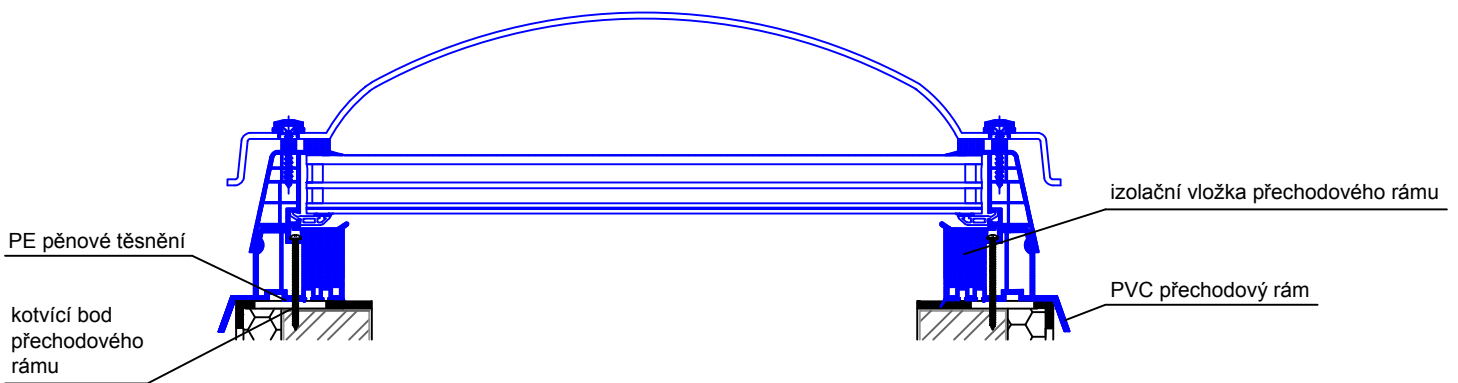

ALLUX Thermo světlík pevný

ALLUX Thermo světlík otvírací

CHYBNÉ OSAZENÍ OTEVÍRACÍHO SVĚTLÍKU NA STÁVAJÍCÍ KONSTRUKCI
(světlost otvoru se musí rovnat světlosti přechodového rámu a křídla světlíku)

ALLUX®

ALLUX-STAV, s.r.o
tel.: +420 281 860 993, +420 777 196 535
email: obchod@allux.cz, info@allux.cz
web: www.svetliky-bodove.cz, www.allux.cz

Tech. výkres ALLUX Thermo

OBSAH VÝKRESU:

ALLUX Thermo kopulový světlík v plastovém rámu,
zasklení izolační trojsklo s jednovrstvou kopulí se šrouby,
přechodový rám

VYPRACOVAL:

FORMÁT:

1 x A4

DATUM:

MĚŘÍTKO: