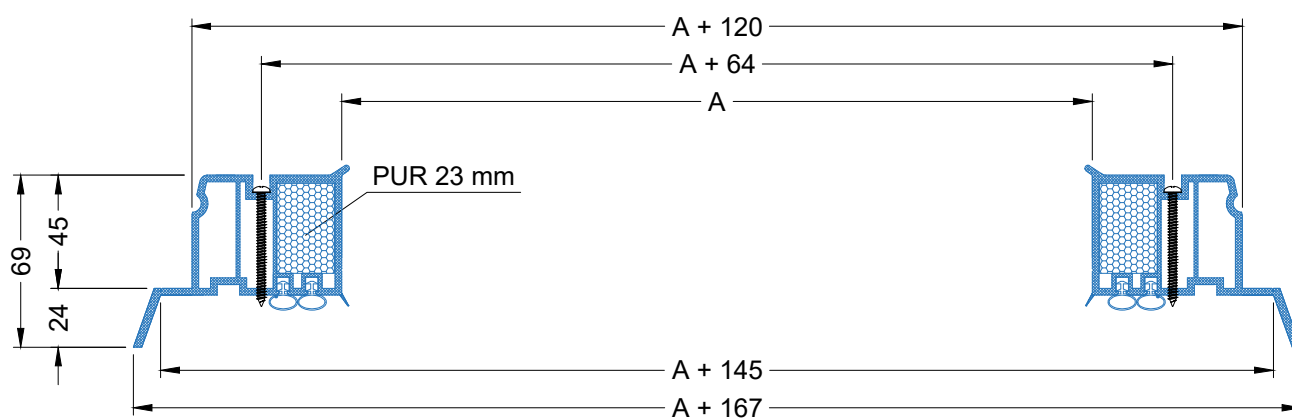

Rozměry ALLUX Thermo přechodového rámu z PVC

(pro světlíky bez manžet)

rozměr A - světlost průsvitu

ALLUX[®]

Technický výkres ALLUX

ALLUX - STAV, spol. s r.o.
tel.: +420 281 860 993, +420 777 196 535
mail: obchod@allux.cz, info@allux.cz
web: www.svetliky-bodove.cz, www.allux.cz

OBSAH VÝKRESU:

Rozměry ALLUX Thermo přechodového rámu z PVC

VYPRACOVAL:

ALLUX - STAV s.r.o

FORMÁT:

1 x A4

DATUM:

MĚŘÍTKO:
1 : 3