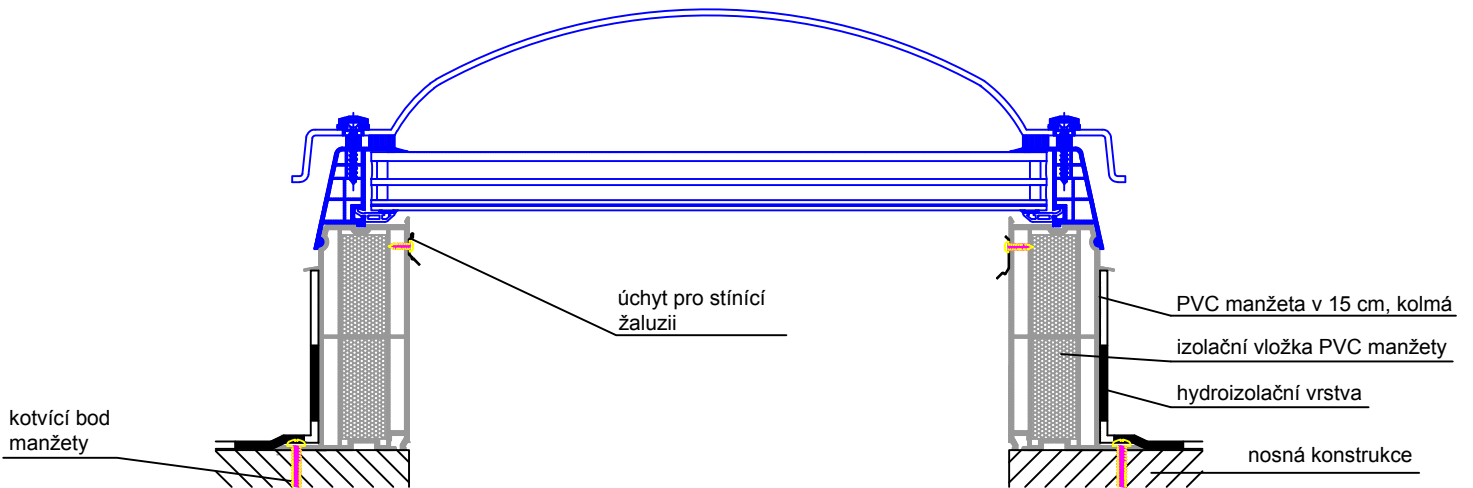

ALLUX Thermo světlík pevný