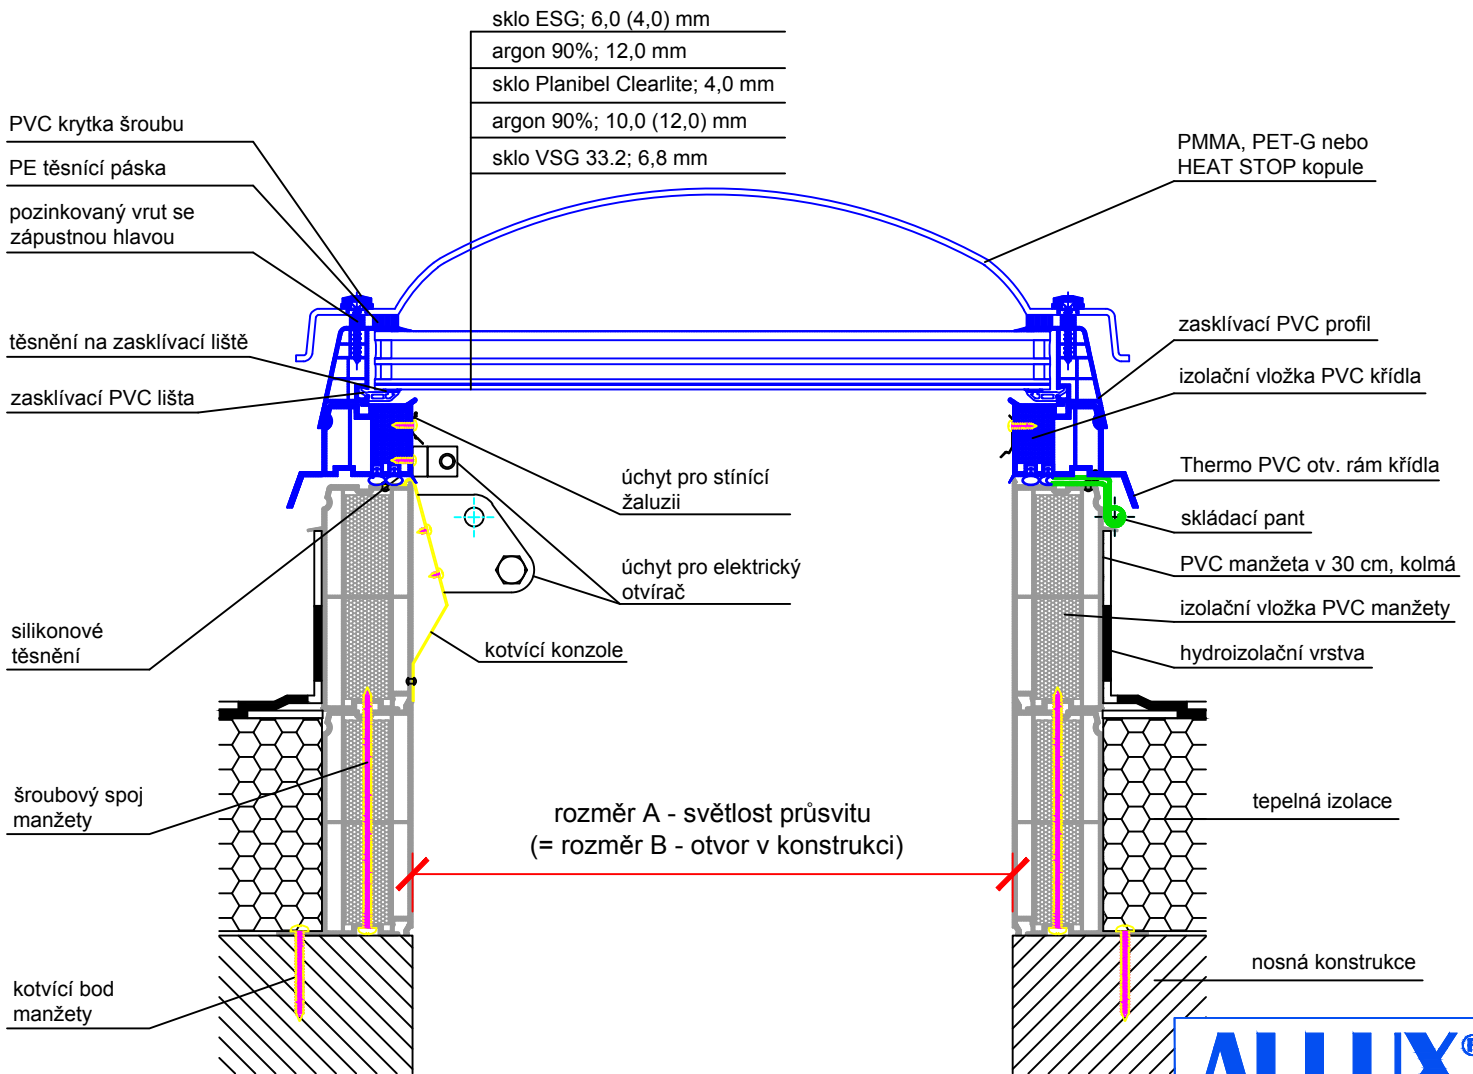

ALLUX Thermo světlík otvírací

ALLUX®

Tech. výkres ALLUX Thermo

ALLUX-STAV, s.r.o
tel.: +420 281 860 993, +420 777 196 535
email: obchod@allux.cz, info@allux.cz
web: www.svetliky-bodove.cz, www.allux.cz

OBSAH VÝKRESU:

ALLUX Thermo kopulový světlík v plastovém rámu,
zasklení izolační trojsklo s jednovrstvou kopulí se šrouby,
manžeta PVC kolmá

VYPRACOVAL:

FORMÁT:

1 x A4

DATUM:

MĚŘÍTKO:

ČÍSLO VÝKRESU:

2/2024

1 : 5

40d