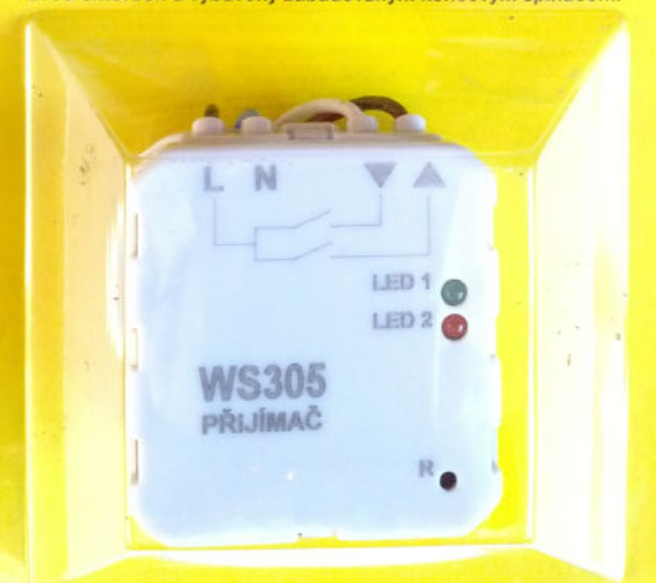

PŘIJÍMAČ NÁSTĚNNÝ WS302

BEZDRÁTOVÁ KLÍČENKA WS310

Uvedení WS310 do provozu:

1. Odšroubujeme 2 šroubky na zadní straně klíčenky (viz obr.1).
2. Vložíme knoflíkové baterie 2x1,5V typ GP394 (při prvním použití odstraníme ochranný papírek u baterie) viz obr.2.
3. Stiskem tlačítka se začne vysílat kódovaný signál, který je vyhodnocen přijímačem. Pro uvedení do provozu je nutno kód klíčenky nahrát do paměti přijímače (viz. návod přijímače). Vysílání kódu signalizuje červená LED (viz obr.3).

BEZDRÁTOVÝ PŘIJÍMAČ WS305

S MONTÁŽÍ DO INSTALAČNÍ KRABICE PRO DÁLKOVÉ OVLÁDÁNÍ ŽALUZII, ROLET, MARKÝZ A VRAT

ve spojení s ovladači:

WS310 (klíčenka)

WS330 (ultra-tenké vysílací tlačítko v designu spínače VENUS)

Vhodný pro elektrické pohony 230 VAC/ 6 A, které jsou řízeny ve dvou směrech a vybaveny zabudovaným koncovým spínačem.

BEZDRÁTOVÝ PŘIJÍMAČ WS305 S MONTÁŽÍ DO KP(KU)

Pro dálkové ovládání elektrických pohonů 230VAC/ 6A žaluzií, rolet, markýz a vrat, které jsou řízeny ve dvou směrech a vybaveny zabudovaným koncovým spínačem. Maximální doba sepnutí relé je omezena na 2min. Přijímač je možné ovládat až 16-ti různými tlačítky.

Typy použitelných vysílačů WS3xx:

WS310 čtyř-kanalová bezdrátová klíčenka

WS330 čtyř-kanalový bezdrátový vysílač v designu VENUS

LED1	LED2	FUNKCE WS305	
Green	Grey	1. signalizace připojení na el.sít 230V/ 50Hz 2. signalizace vypnutí výstupních relé	ZÁKLADNÍ REŽIM
Green	Red	blikají současně (5x) - signalizace vymazání paměti	REŽIM RESET
Grey	Red	blika pomalu - čeká na kód pro ovládání jedním směrem	1.RELÉ ON/OFF
Grey	Red	blika rychle - čeká na kód pro plynulé ovládání jedním směrem	1.RELÉ POZICE
Green	Grey	blika pomalu - čeká na kód pro ovládání opačným směrem	2.RELÉ ON/OFF
Green	Grey	blika rychle - čeká na kód pro plynulé ovládání opačným směrem	2.RELÉ POZICE
Green	Red	signalizace zapnutí výst. relé	REŽIM ZAPNUTO
Green	Red	blikají střídavě - signalizuje, že ve vysílači, kterým je ovládán, jsou vybité baterie!	VYSÍBĚNÍ BATERIE