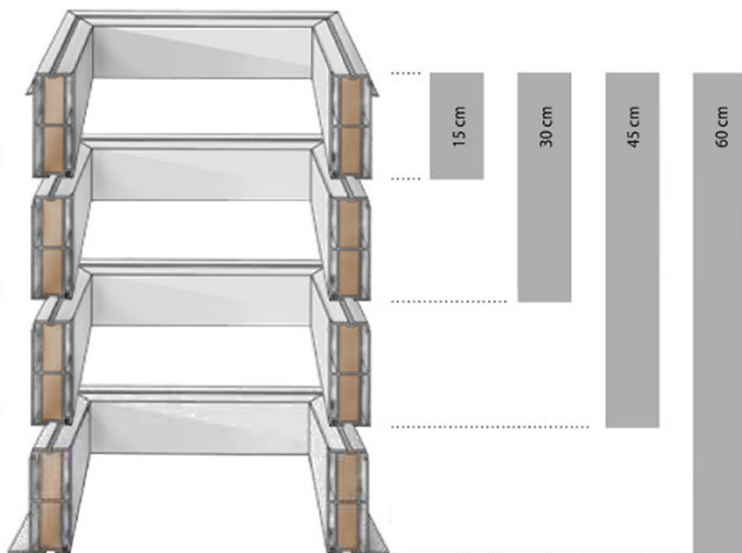

**šikmá manžeta (rozměr B = rozměr A + 20 cm)**

**kolmá manžeta (rozměr A = rozměr B)**

**šikmá manžeta (výška 15, 30 a 45 cm)**

**kolmá manžeta (výška 15, 30, 45 a 60 cm)**

**ALLUX - STAV s.r.o.**

Dodávky a montáže po celé ČR