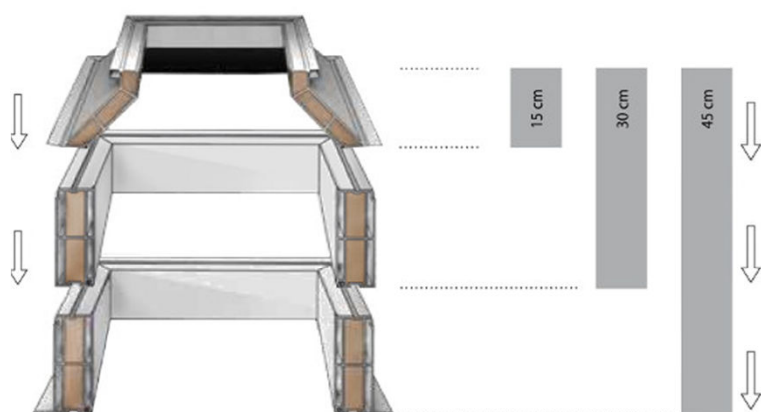

130x250	150x270	ano	ano	ano	130x250	ano	ano	ano	ano
140x140	160x160	ano	ano	ano	140x140	ano	ano	ano	ano
150x150	170x170	ano	ano	ano	150x150	ano	ano	ano	ano
160x160	180x180	ano	ano	ano	160x160	ano	ano	ano	ano
160x220	180x240	ano	ano	ano	160x220	ano	ano	ano	ano
160x230	180x250	ano	ano	ano	160x230	ano	ano	ano	ano
160x250	180x270	ano	ano	ano	160x250	ano	ano	ano	ano
180x180	200x200	ano	ano	ano	180x180	ano	ano	ano	ano
200x200	220x220	ano	ano	ano	200x200	ano	ano	ano	ano

**šikmá manžeta (rozměr B = rozměr A + 20 cm)**

**kolmá manžeta (rozměr A = rozměr B)**

**šikmá manžeta (výška 15, 30 a 45 cm)**

**kolmá manžeta (výška 15, 30, 45 a 60 cm)**

**ALLUX - STAV s.r.o.**

Dodávky a montáže po celé ČR