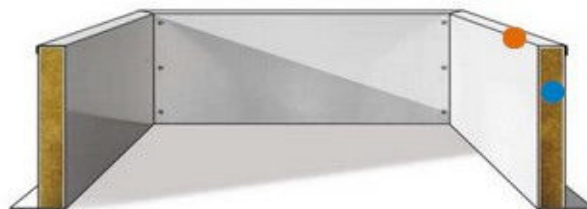

# ALLUX Thermo – manžeta (podsada) – ocel lakovaná

## Manžeta z oceli - zateplená šikmá, kolmá – výška 30, 50 cm

rozměr A světlost křídla v cm	rozměr B otvor ve střeše v cm	šikmá ocel		rozměr B otvor ve střeše v cm	kolmá ocel	
		v=30cm	v=50cm		v=30cm	v=50cm
		Up = 0,96	Up = 0,96		Up = 0,96	Up = 0,96
30x30	50x50	ano	ano	30x30	ano	ano
30x80	50x100	ano	ano	30x80	ano	ano
40x40	60x60	ano	ano	40x40	ano	ano
40x70	60x90	ano	ano	40x70	ano	ano
40x100	60x120	ano	ano	40x100	ano	ano
50x50	70x70	ano	ano	50x50	ano	ano
60x60	80x80	ano	ano	60x60	ano	ano
60x90	80x110	ano	ano	60x90	ano	ano
60x150	80x170	ano	ano	60x150	ano	ano
60x200	80x220	ano	ano	60x200	ano	ano
60x220	80x240	ano	ano	60x220	ano	ano
70x70	90x90	ano	ano	70x70	ano	ano
70x100	90x120	ano	ano	70x100	ano	ano
75x120	95x140	ano	ano	75x120	ano	ano
80x80	100x100	ano	ano	80x80	ano	ano
80x130	100x150	ano	ano	80x130	ano	ano
80x180	100x200	ano	ano	80x180	ano	ano
80x220	100x240	ano	ano	80x220	ano	ano
80x230	100x250	ano	ano	80x230	ano	ano
80x280	100x300	ano	ano	80x280	ano	ano
90x90	110x110	ano	ano	90x90	ano	ano
90x120	110x140	ano	ano	90x120	ano	ano
90x150	110x170	ano	ano	90x150	ano	ano
100x100	120x120	ano	ano	100x100	ano	ano
100x130	120x150	ano	ano	100x130	ano	ano

šikmá manžeta z oceli

kolmá manžeta z oceli

- vnitřní vrstva Fe plech tl. 1,5 mm, RAL 9010
- tepelná izolace ORSIL tl. 50 mm TF PROFÍ

**ALLUX - STAV s.r.o.**

Dodávky a montáže po celé ČR

tel.: Čechy: **281 860 993**