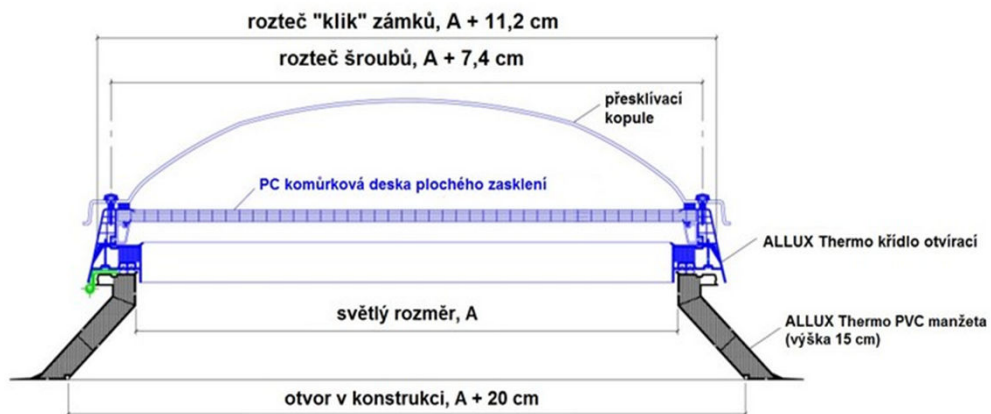

ALLUX - STAV s.r.o.

Dodávky a montáže po celé ČR

tel.: Čechy: **281 860 993**

tel.: Morava: **774 724 535**

světlíky ALLUX Therm <http://www.svetliky-bodove.cz>

světlíky ALLUX Stand: www.allux.cz

e-mail: obchod@allux.cz

e-mail: morava@allux.cz

Pro konkrétní cenovou kalkulaci nás prosím kontaktujte, poradíme Vám s výběrem vhodného světlíku - je mnoho variant zasklení, doplňků atd.