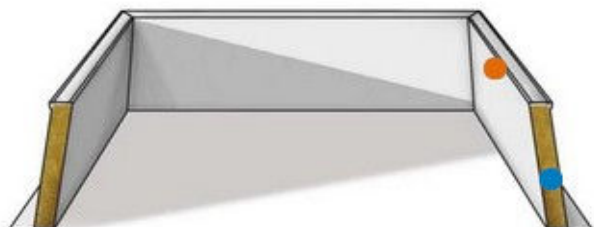

rozměr A světlost křídla v cm	rozměr B otvor ve střeše v cm	šikmá ocel		rozměr B otvor ve střeše v cm	kolmá ocel	
		v=30cm	v=50cm		v=30cm	v=50cm
		Up = 0,96	Up = 0,96		Up = 0,96	Up = 0,96
100x150	120x170	ano	ano	100x150	ano	ano
100x160	120x180	ano	ano	100x160	ano	ano
100x200	120x220	ano	ano	100x200	ano	ano
100x220	120x240	ano	ano	100x220	ano	ano
100x230	120x250	ano	ano	100x230	ano	ano
100x250	120x270	ano	ano	100x250	ano	ano
120x120	140x140	ano	ano	120x120	ano	ano
120x150	140x170	ano	ano	120x150	ano	ano
120x180	140x200	ano	ano	120x180	ano	ano
120x210	140x230	ano	ano	120x210	ano	ano
130x130	150x150	ano	ano	130x130	ano	ano
130x160	150x180	ano	ano	130x160	ano	ano
130x190	150x210	ano	ano	130x190	ano	ano
130x220	150x240	ano	ano	130x220	ano	ano
130x230	150x250	ano	ano	130x230	ano	ano
130x250	150x270	ano	ano	130x250	ano	ano
140x140	160x160	ano	ano	140x140	ano	ano
150x150	170x170	ano	ano	150x150	ano	ano
160x160	180x180	ano	ano	160x160	ano	ano
160x220	180x240	ano	ano	160x220	ano	ano
160x230	180x250	ano	ano	160x230	ano	ano
160x250	180x270	ano	ano	160x250	ano	ano
180x180	200x200	ano	ano	180x180	ano	ano
200x200	220x220	ano	ano	200x200	ano	ano

šikmá manžeta z oceli