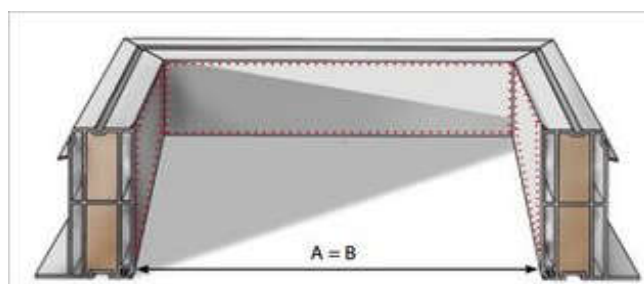

## Manžety z PVC – s Fe oplechováním (AAG požární světlíková manžeta)

zatepleno polyuretanem ( PUR tl. 30 mm ) , Fe oplechování z vnitřní strany  
 požární komfortní manžeta - výborný design z interiéru  
 kolmá – výška 15, 30, 45, 60 a 75 cm

rozměr A světlost křídla v cm	rozměr B otvor ve střeše v cm	kolmá PVC manžeta				
		v=15cm	v=30cm	v=45cm	v=60 cm	v=75cm
		Up = 0,92	Up = 0,92	Up = 0,92	Up = 0,92	Up = 0,92
30x30	30x30	ano	ano	ano	ano	ano
30x80	30x80	ano	ano	ano	ano	ano
40x40	40x40	ano	ano	ano	ano	ano
40x70	40x70	ano	ano	ano	ano	ano
40x100	40x100	ano	ano	ano	ano	ano
50x50	50x50	ano	ano	ano	ano	ano
60x60	60x60	ano	ano	ano	ano	ano
60x90	60x90	ano	ano	ano	ano	ano
60x150	60x150	ano	ano	ano	ano	ano
60x200	60x200	ano	ano	ano	ano	ano
60x220	60x220	ano	ano	ano	ano	ano
70x70	70x70	ano	ano	ano	ano	ano
70x100	70x100	ano	ano	ano	ano	ano
75x75	75x75	ano	ano	ano	ano	ano
75x120	75x120	ano	ano	ano	ano	ano
80x80	80x80	ano	ano	ano	ano	ano
80x130	80x130	ano	ano	ano	ano	ano
80x180	80x180	ano	ano	ano	ano	ano
80x220	80x220	ano	ano	ano	ano	ano
80x230	80x230	ano	ano	ano	ano	ano
80x280	80x280	ano	ano	ano	ano	ano
90x90	90x90	ano	ano	ano	ano	ano
90x120	90x120	ano	ano	ano	ano	ano
90x150	90x150	ano	ano	ano	ano	ano
100x100	100x100	ano	ano	ano	ano	ano
100x130	100x130	ano	ano	ano	ano	ano
100x150	100x150	ano	ano	ano	ano	ano
100x160	100x160	ano	ano	ano	ano	ano
100x200	100x200	ano	ano	ano	ano	ano
100x220	100x220	ano	ano	ano	ano	ano
100x230	100x230	ano	ano	ano	ano	ano
100x250	100x250	ano	ano	ano	ano	ano
120x120	120x120	ano	ano	ano	ano	ano
120x150	120x150	ano	ano	ano	ano	ano
120x180	120x180	ano	ano	ano	ano	ano
120x210	120x210	ano	ano	ano	ano	ano
130x130	130x130	ano	ano	ano	ano	ano
130x160	130x160	ano	ano	ano	ano	ano

### kolmá manžeta (rozměr A = rozměr B)

- výška 15, 30, 45, 60 a 75 cm ( lze i vyšší )
- vnější a vnitřní vrstva tvrzené PVC
- vnitřní izolace polyuretan tl. 30 mm
- pro požární aplikace - Fe oplechování
- pouze kolmá (nelze šikmá manžeta)

### kolmá manžeta (výška 15, 30, 45, 60 a 75 cm)