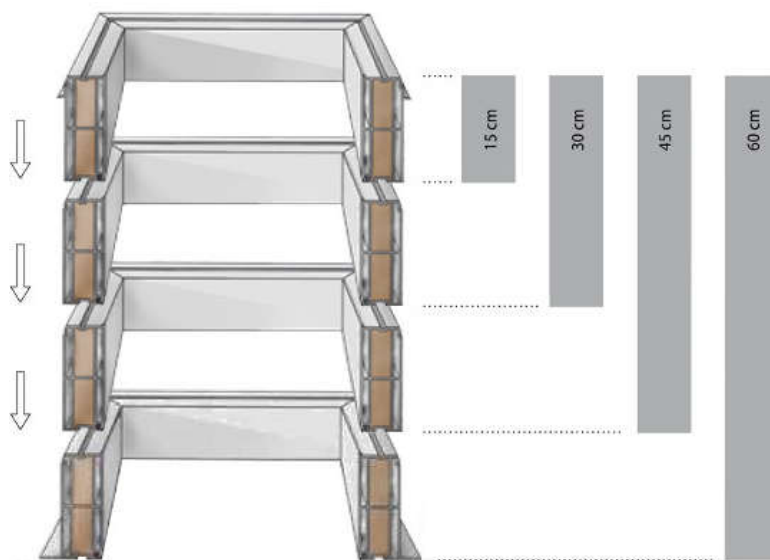

## Manžety z PVC – s Fe oplechováním (AAG požární světlíková manžeta)

zatepleno polyuretanem ( PUR tl. 30 mm ) , Fe oplechování z vnitřní strany  
 požární komfortní manžeta - výborný design z interiéru  
 kolmá – výška 15, 30, 45, 60 a 75 cm

rozměr A světlost křídla v cm	rozměr B otvor ve střeše v cm	kolmá PVC manžeta				
		v=15cm	v=30cm	v=45cm	v=60 cm	v=75cm
		Up = 0,92	Up = 0,92	Up = 0,92	Up = 0,92	Up = 0,92
30x30	30x30	ano	ano	ano	ano	ano
30x80	30x80	ano	ano	ano	ano	ano
40x40	40x40	ano	ano	ano	ano	ano
40x70	40x70	ano	ano	ano	ano	ano
40x100	40x100	ano	ano	ano	ano	ano
50x50	50x50	ano	ano	ano	ano	ano
60x60	60x60	ano	ano	ano	ano	ano
60x90	60x90	ano	ano	ano	ano	ano
60x150	60x150	ano	ano	ano	ano	ano
60x200	60x200	ano	ano	ano	ano	ano
60x220	60x220	ano	ano	ano	ano	ano
70x70	70x70	ano	ano	ano	ano	ano
70x100	70x100	ano	ano	ano	ano	ano
75x75	75x75	ano	ano	ano	ano	ano
75x120	75x120	ano	ano	ano	ano	ano
80x80	80x80	ano	ano	ano	ano	ano
80x130	80x130	ano	ano	ano	ano	ano
80x180	80x180	ano	ano	ano	ano	ano
80x220	80x220	ano	ano	ano	ano	ano
80x230	80x230	ano	ano	ano	ano	ano
80x280	80x280	ano	ano	ano	ano	ano
90x90	90x90	ano	ano	ano	ano	ano
90x120	90x120	ano	ano	ano	ano	ano
90x150	90x150	ano	ano	ano	ano	ano
100x100	100x100	ano	ano	ano	ano	ano
100x130	100x130	ano	ano	ano	ano	ano
100x150	100x150	ano	ano	ano	ano	ano
100x160	100x160	ano	ano	ano	ano	ano
100x200	100x200	ano	ano	ano	ano	ano
100x220	100x220	ano	ano	ano	ano	ano
100x230	100x230	ano	ano	ano	ano	ano
100x250	100x250	ano	ano	ano	ano	ano
120x120	120x120	ano	ano	ano	ano	ano
120x150	120x150	ano	ano	ano	ano	ano
120x180	120x180	ano	ano	ano	ano	ano
120x210	120x210	ano	ano	ano	ano	ano
130x130	130x130	ano	ano	ano	ano	ano
130x160	130x160	ano	ano	ano	ano	ano

### kolmá manžeta (rozměr A = rozměr B)

- výška 15, 30, 45, 60 a 75 cm ( lze i vyšší )
- vnější a vnitřní vrstva tvrzené PVC
- vnitřní izolace polyuretan tl. 30 mm
- pro požární aplikace - Fe oplechování
- pouze kolmá (nelze šikmá manžeta)

### kolmá manžeta (výška 15, 30, 45, 60 a 75 cm)