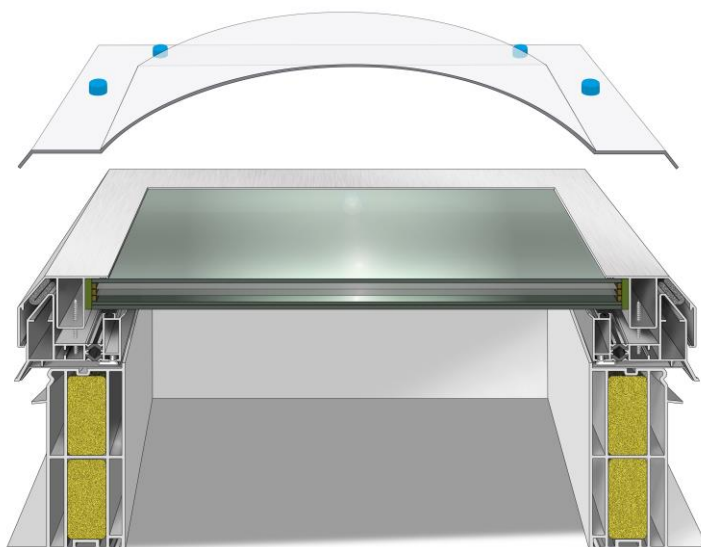

Varianty otvírání:			Varianty p íslušenství:	
				
ruční otvírač	elektrický otvírač	výlez na střechu	žaluzie	mříže

**Provedení na kolmé PVC manžet s FeZn oplechováním:**

**Pozn.: Ploché zasklení možno kombinovat s p eskřívací kopulí, jako ochranou proti zašpin ní skla.**