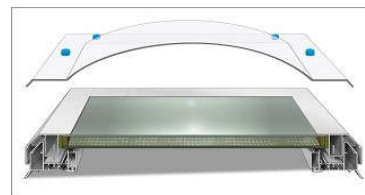

Manžety z PVC – s Fe oplechováním (AAG požární světlíková manžeta) - rozměrová řada

Zasklení ploché s ochranou proti odkapávání drátosklem, izolační bezpečnostní sklo

zatepleno polyuretanem (PUR tl. 30 mm)

Fe oplechování z vnitřní strany

požární komfortní manžeta - výborný design z interiéru

kolmá – výška 15, 30, 45, 60 cm a 75 cm

rozměr A světlost křídla v cm	kolmá PVC manžeta					
	rozměr B otvor ve střeše v cm	v=15cm	v=30cm	v=45cm	v=60cm	v=75cm
		Up = 0,92	Up = 0,92	Up = 0,92	Up = 0,92	Up = 0,92
30x30	30x30	ano	ano	ano	ano	ano
30x80	30x80	ano	ano	ano	ano	ano
40x40	40x40	ano	ano	ano	ano	ano
40x70	40x70	ano	ano	ano	ano	ano
40x100	40x100	ano	ano	ano	ano	ano
50x50	50x50	ano	ano	ano	ano	ano
60x60	60x60	ano	ano	ano	ano	ano
60x90	60x90	ano	ano	ano	ano	ano
60x150	60x150	ano	ano	ano	ano	ano
60x200	60x200	ano	ano	ano	ano	ano
60x220	60x220	ano	ano	ano	ano	ano
70x70	70x70	ano	ano	ano	ano	ano
70x100	70x100	ano	ano	ano	ano	ano
75x75	75x75	ano	ano	ano	ano	ano
75x120	75x120	ano	ano	ano	ano	ano
80x80	80x80	ano	ano	ano	ano	ano
80x130	80x130	ano	ano	ano	ano	ano
80x180	80x180	ano	ano	ano	ano	ano
80x220	80x220	ano	ano	ano	ano	ano
80x230	80x230	ano	ano	ano	ano	ano
80x280	80x280	-	-	-	-	-
90x90	90x90	ano	ano	ano	ano	ano
90x120	90x120	ano	ano	ano	ano	ano
90x150	90x150	ano	ano	ano	ano	ano
100x100	100x100	ano	ano	ano	ano	ano
100x130	100x130	ano	ano	ano	ano	ano
100x150	100x150	ano	ano	ano	ano	ano
100x160	100x160	ano	ano	ano	ano	ano
100x200	100x200	ano	ano	ano	ano	ano
100x220	100x220	ano	ano	ano	ano	ano
100x230	100x230	ano	ano	ano	ano	ano
100x250	100x250	-	-	-	-	-
120x120	120x120	ano	ano	ano	ano	ano
120x150	120x150	ano	ano	ano	ano	ano
120x180	120x180	ano	ano	ano	ano	ano
120x210	120x210	ano	ano	ano	ano	ano
130x130	130x130	ano	ano	ano	ano	ano
130x160	130x160	ano	ano	ano	ano	ano
130x190	130x190	ano	ano	ano	ano	ano
130x220	130x220	ano	ano	ano	ano	ano
130x230	130x230	ano	ano	ano	ano	ano