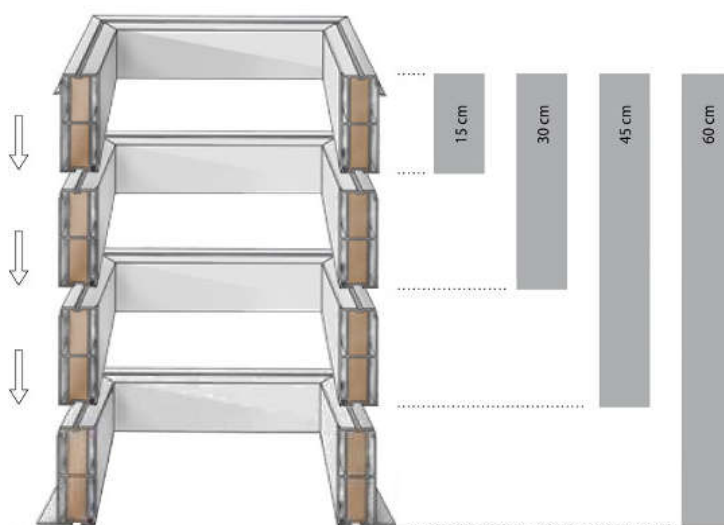

kolmá manžeta (výška 15, 30, 45, 60 cm a 75 cm)

ALLUX - STAV s.r.o. (Dodávky a montáže po celé ČR)

<http://www.svetliky-bodove.cz>

www.allux.cz