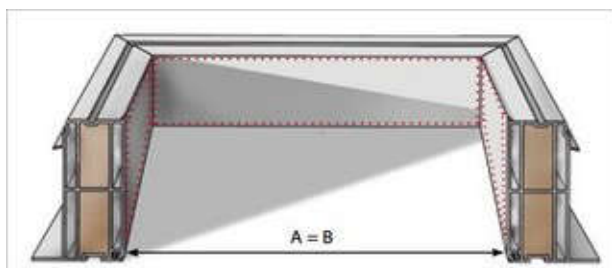

130x250	130x250	-	-	-	-	-
140x140	140x140	ano	ano	ano	ano	ano
150x150	150x150	ano	ano	ano	ano	ano
160x160	160x160	ano	ano	ano	ano	ano
160x220	160x220	ano	ano	ano	ano	ano
160x230	160x230	ano	ano	ano	ano	ano
160x250	160x250	-	-	-	-	-
180x180	180x180	ano	ano	ano	ano	ano
180x230	180x230	ano	ano	ano	ano	ano
180x280	180x280	-	-	-	-	-
200x200	200x200	-	-	-	-	-

- výška 15, 30, 45, 60 a 75 cm (lze i vyšší)
- vnější a vnitřní vrstva tvrzené PVC
- vnitřní izolace polyuretan tl. 30 mm - pro požární aplikace
- Fe oplechování z vnitřní strany (pouze kolmá manžeta)

kolmá manžeta (rozměr A = rozměr B)