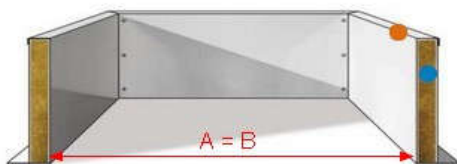

kolmá manžeta z oceli

- vnitřní vrstva Fe plech tl. 1,5 mm, RAL 9010
- tepelná izolace ORSIL tl. 50 mm TF PROFI