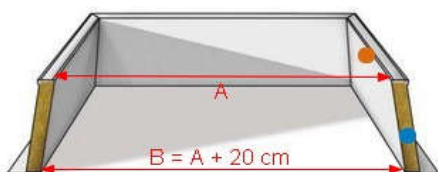

rozměr A světlost křídla v cm	šikmá ocel		kolmá ocel			
	rozměr B otvor ve střeše v cm	v=30cm	v=50cm	rozměr B otvor ve střeše v cm	v=30cm	v=50cm
		Up = 0,96	Up = 0,96		Up = 0,96	Up = 0,96
100x130	120x150	ano	ano	100x130	ano	ano
100x150	120x170	ano	ano	100x150	ano	ano
100x160	120x180	ano	ano	100x160	ano	ano
100x200	120x220	ano	ano	100x200	ano	ano
100x220	120x240	ano	ano	100x220	ano	ano
100x230	120x250	ano	ano	100x230	ano	ano
100x250	120x270	-	-	100x250	-	-
120x120	140x140	ano	ano	120x120	ano	ano
120x150	140x170	ano	ano	120x150	ano	ano
120x180	140x200	ano	ano	120x180	ano	ano
120x210	140x230	ano	ano	120x210	ano	ano
130x130	150x150	ano	ano	130x130	ano	ano
130x160	150x180	ano	ano	130x160	ano	ano
130x190	150x210	ano	ano	130x190	ano	ano
130x220	150x240	ano	ano	130x220	ano	ano
130x230	150x250	ano	ano	130x230	ano	ano
130x250	150x270	-	-	130x250	-	-
140x140	160x160	ano	ano	140x140	ano	ano
150x150	170x170	ano	ano	150x150	ano	ano
160x160	180x180	ano	ano	160x160	ano	ano
160x220	180x240	ano	ano	160x220	ano	ano
160x230	180x250	ano	ano	160x230	ano	ano
160x250	180x270	-	-	160x250	-	-
180x180	200x200	ano	ano	180x180	ano	ano
180x230	200x250	ano	ano	180x230	ano	ano
180x280	200x300	-	-	180x280	-	-
200x200	220x220	-	-	200x200	-	-

šikmá manžeta z oceli