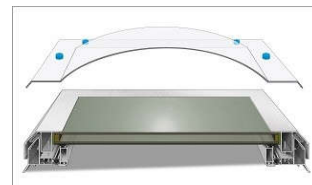

Manžety z PVC – s Fe oplechováním (AAG požární světlíková manžeta) - rozměrová řada

Zasklení ploché s reakcí na oheň, izolační bezpečnostní sklo

zatepleno polyuretanem (PUR tl. 30 mm)

Fe oplechování z vnitřní strany

požární komfortní manžeta - výborný design z interiéru

kolmá – výška 15, 30, 45, 60 cm a 75 cm

rozměr A světlost křídla v cm	kolmá PVC manžeta					
	rozměr B otvor ve střeše v cm	v=15cm	v=30cm	v=45cm	v=60cm	v=75cm
		Up = 0,92	Up = 0,92	Up = 0,92	Up = 0,92	Up = 0,92
30x30	30x30	ano	ano	ano	ano	ano
30x80	30x80	ano	ano	ano	ano	ano
40x40	40x40	ano	ano	ano	ano	ano
40x70	40x70	ano	ano	ano	ano	ano
40x100	40x100	ano	ano	ano	ano	ano
50x50	50x50	ano	ano	ano	ano	ano
60x60	60x60	ano	ano	ano	ano	ano
60x90	60x90	ano	ano	ano	ano	ano
60x150	60x150	ano	ano	ano	ano	ano
60x200	60x200	ano	ano	ano	ano	ano
60x220	60x220	ano	ano	ano	ano	ano
70x70	70x70	ano	ano	ano	ano	ano
70x100	70x100	ano	ano	ano	ano	ano
75x75	75x75	ano	ano	ano	ano	ano
75x120	75x120	ano	ano	ano	ano	ano
80x80	80x80	ano	ano	ano	ano	ano
80x130	80x130	ano	ano	ano	ano	ano
80x180	80x180	ano	ano	ano	ano	ano
80x220	80x220	ano	ano	ano	ano	ano
80x230	80x230	ano	ano	ano	ano	ano
80x280	80x280	ano	ano	ano	ano	ano
90x90	90x90	ano	ano	ano	ano	ano
90x120	90x120	ano	ano	ano	ano	ano
90x150	90x150	ano	ano	ano	ano	ano
100x100	100x100	ano	ano	ano	ano	ano
100x130	100x130	ano	ano	ano	ano	ano
100x150	100x150	ano	ano	ano	ano	ano
100x160	100x160	ano	ano	ano	ano	ano
100x200	100x200	ano	ano	ano	ano	ano
100x220	100x220	ano	ano	ano	ano	ano
100x230	100x230	ano	ano	ano	ano	ano
100x250	100x250	ano	ano	ano	ano	ano
120x120	120x120	ano	ano	ano	ano	ano
120x150	120x150	ano	ano	ano	ano	ano
120x180	120x180	ano	ano	ano	ano	ano
120x210	120x210	ano	ano	ano	ano	ano
130x130	130x130	ano	ano	ano	ano	ano
130x160	130x160	ano	ano	ano	ano	ano
130x190	130x190	ano	ano	ano	ano	ano
130x220	130x220	ano	ano	ano	ano	ano
130x230	130x230	ano	ano	ano	ano	ano