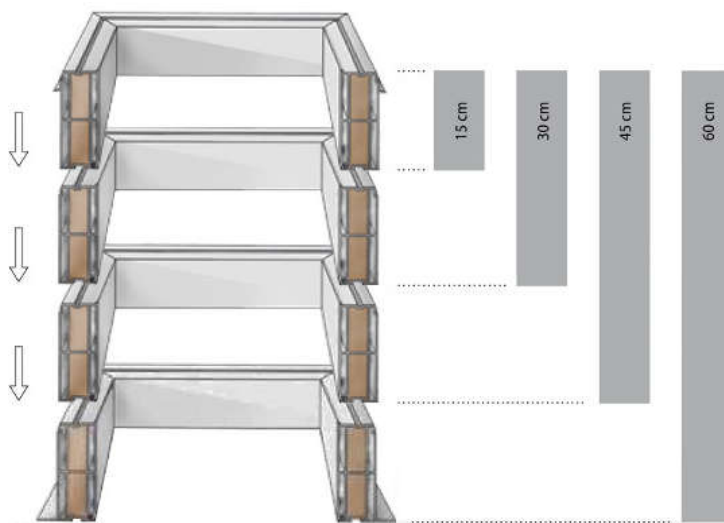

kolmá manžeta (výška 15, 30, 45, 60 cm a 75 cm)

ALLUX - STAV s.r.o. (Dodávky a montáže po celé ČR)

<http://www.svetliky-bodove.cz>

www.allux.cz