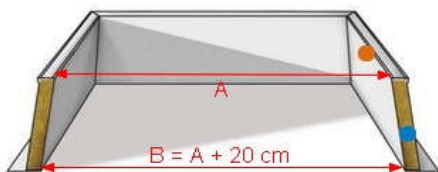

rozměr A světlost křídla v cm	šikmá ocel		kolmá ocel			
	rozměr B otvor ve střeše v cm	v=30cm	v=50cm	rozměr B otvor ve střeše v cm	v=30cm	v=50cm
		Up = 0,96	Up = 0,96		Up = 0,96	Up = 0,96
100x130	120x150	ano	ano	100x130	ano	ano
100x150	120x170	ano	ano	100x150	ano	ano
100x160	120x180	ano	ano	100x160	ano	ano
100x200	120x220	ano	ano	100x200	ano	ano
100x220	120x240	ano	ano	100x220	ano	ano
100x230	120x250	ano	ano	100x230	ano	ano
100x250	120x270	ano	ano	100x250	ano	ano
120x120	140x140	ano	ano	120x120	ano	ano
120x150	140x170	ano	ano	120x150	ano	ano
120x180	140x200	ano	ano	120x180	ano	ano
120x210	140x230	ano	ano	120x210	ano	ano
130x130	150x150	ano	ano	130x130	ano	ano
130x160	150x180	ano	ano	130x160	ano	ano
130x190	150x210	ano	ano	130x190	ano	ano
130x220	150x240	ano	ano	130x220	ano	ano
130x230	150x250	ano	ano	130x230	ano	ano
130x250	150x270	ano	ano	130x250	ano	ano
140x140	160x160	ano	ano	140x140	ano	ano
150x150	170x170	ano	ano	150x150	ano	ano
160x160	180x180	ano	ano	160x160	ano	ano
160x220	180x240	ano	ano	160x220	ano	ano
160x230	180x250	ano	ano	160x230	ano	ano
160x250	180x270	-	-	160x250	-	-
180x180	200x200	ano	ano	180x180	ano	ano
200x200	220x220	ano	ano	200x200	ano	ano

šikmá manžeta z oceli