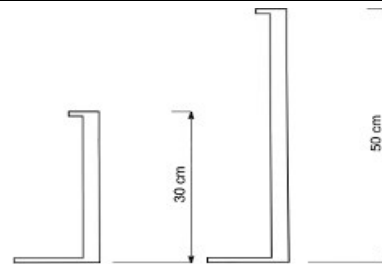

- vnitřní vrstva Fe plech tl. 1,5 mm, RAL 9010
- tepelná izolace ORSIL tl. 50 mm TF PROFI