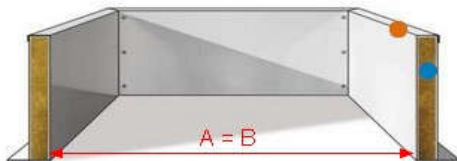

kolmá manžeta z oceli

- vnitřní vrstva Fe plech tl. 1,5 mm, RAL 9010
- tepelná izolace ORSIL tl. 50 mm TF PROFI