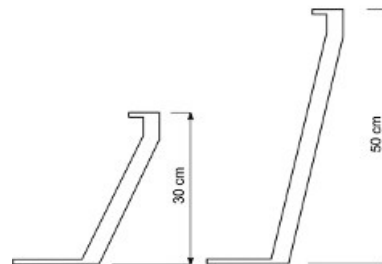

- vnitřní vrstva Fe plech tl. 1,5 mm, RAL 9010
- tepelná izolace ORSIL tl. 50 mm TF PROFI