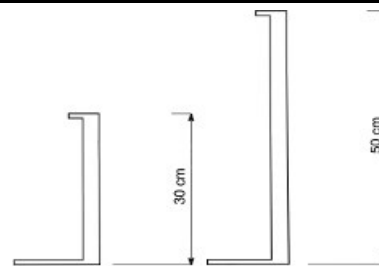

- vnitřní vrstva Fe plech tl. 1,5 mm, RAL 9010
- tepelná izolace ORSIL tl. 50 mm TF PROFÍ