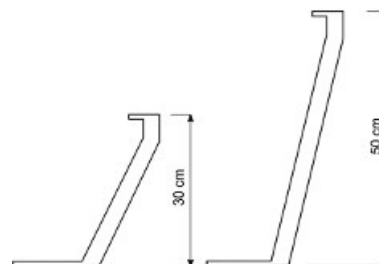

- vnitřní vrstva Fe plech tl. 1,5 mm, RAL 9010
- tepelná izolace ORSIL tl. 50 mm TF PROFÍ