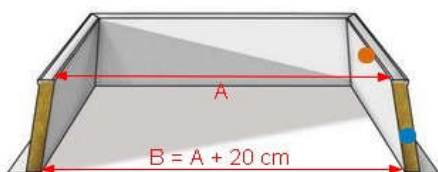

rozměr A světlost křídla v cm	šikmá ocel		kolmá ocel			
	rozměr B otvor ve střeše v cm	v=30cm	v=50cm	rozměr B otvor ve střeše v cm	v=30cm	v=50cm
		Up = 0,96	Up = 0,96		Up = 0,96	Up = 0,96
100x130	120x150	ano	ano	100x130	ano	ano
100x150	120x170	ano	ano	100x150	ano	ano
100x160	120x180	ano	ano	100x160	ano	ano
100x200	120x220	ano	ano	100x200	ano	ano
100x220	120x240	ano	ano	100x220	ano	ano
100x230	120x250	-	-	100x230	-	-
100x250	120x270	-	-	100x250	-	-
120x120	140x140	ano	ano	120x120	ano	ano
120x150	140x170	ano	ano	120x150	ano	ano
120x180	140x200	ano	ano	120x180	ano	ano
120x210	140x230	-	-	120x210	-	-
130x130	150x150	ano	ano	130x130	ano	ano
130x160	150x180	ano	ano	130x160	ano	ano
130x190	150x210	-	-	130x190	-	-
130x220	150x240	-	-	130x220	-	-
130x230	150x250	-	-	130x230	-	-
130x250	150x270	-	-	130x250	-	-
140x140	160x160	-	-	140x140	-	-
150x150	170x170	-	-	150x150	-	-
160x160	180x180	-	-	160x160	-	-
160x220	180x240	-	-	160x220	-	-
160x230	180x250	-	-	160x230	-	-
160x250	180x270	-	-	160x250	-	-
180x180	200x200	-	-	180x180	-	-
200x200	220x220	-	-	200x200	-	-

šikmá manžeta z oceli