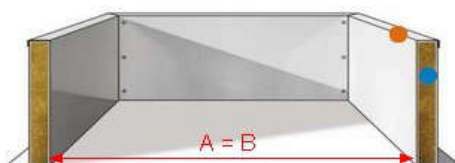

kolmá manžeta z oceli

- vnitřní vrstva Fe plech tl. 1,5 mm, RAL 9010
- tepelná izolace ORSIL tl. 50 mm TF PROFÍ