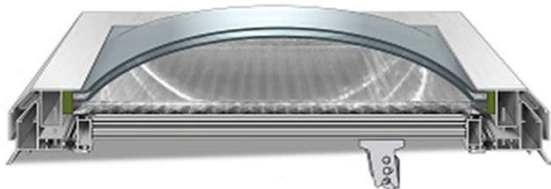

AAG světlík pro odvětrávání únikových cest - CHÚC

Zasklení CHÚC kopulové s reakcí na oheň, PET-G/PC deska

reakce na oheň dle ČSN EN 13 501-1

horní vrstva - dvouvrstvá PET-G kopule, čirá

spodní vrstva - PC deska tl. 25 mm, čirá nebo opál

hliníkový AAG rám s přerušným tepelným mostem

Pro každý rozměr CHÚC je použit jiný typ motoru, který zaručí správné fungování chráněné únikové cesty. Světlíky pro CHÚC dodáváme pouze s el. pohonem. Veškeré další elektro příslušenství si musí zajistit objednatel.