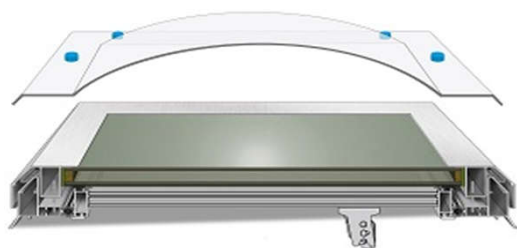

AAG světlík pro odvětrávání únikových cest - CHÚC

Zasklení CHÚC kopulové s reakcí na oheň, izolační bezpečnostní sklo

reakce na oheň dle ČSN EN 13 501-1

horní vrstva - izolační bezpečnostní sklo Iplus

Advanced 6-16-VSG 44.2,1.0

vrchní kalené pro odolnost proti rozbití

spodní lepené bezpečnostní sklo

volitelná ochrana proti zašpinění - přesklívací

kopule, není součástí ceny křídla, materiál PET-G

hliníkový AAG rám s přerušeným tepelným mostem

Pro každý rozměr CHÚC je použit jiný typ motoru, který zaručí správné fungování chráněné únikové cesty. Světlíky pro CHÚC dodáváme pouze s el. pohonem. Veškeré další elektro příslušenství si musí zajistit objednatel.

Rozměrová řada:

Rozměr A světlost křídla v cm	AAG křídlo
	izolační sklo, Iplus Advanced ESG 6-16-VSG 44.2
30x30	-
30x80	-
40x40	-
40x70	-
40x100	-
50x50	-
60x60	-
60x90	-
60x150	-
60x200	-
60x220	-
70x70	-
70x100	-
75x75	-
75x120	-
80x80	ano (pouze se šikmou manžetou výšky 30 cm)
80x130	ano
80x180	-
80x220	-
80x230	-
80x280	-
90x90	-
90x120	-
90x150	-
100x100	ano