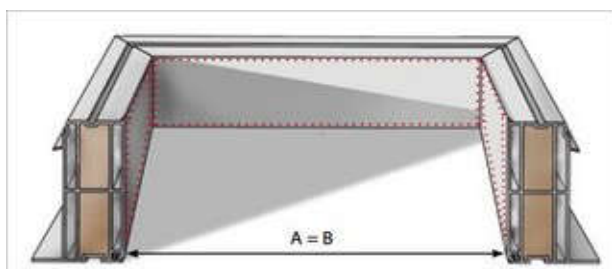

130x250	130x250	ano	ano	ano	ano	ano
140x140	140x140	ano	ano	ano	ano	ano
150x150	150x150	ano	ano	ano	ano	ano
160x160	160x160	ano	ano	ano	ano	ano
160x220	160x220	ano	ano	ano	ano	ano
160x230	160x230	ano	ano	ano	ano	ano
160x250	160x250	ano	ano	ano	ano	ano
180x180	180x180	ano	ano	ano	ano	ano
200x200	200x200	ano	ano	ano	ano	ano

- výška 15, 30, 45, 60 a 75 cm (lze i vyšší)
- vnější a vnitřní vrstva tvrzené PVC
- vnitřní izolace polyuretan tl. 30 mm - pro požární aplikace
- Fe oplechování z vnitřní strany (pouze kolmá manžeta)

kolmá manžeta (rozměr A = rozměr B)