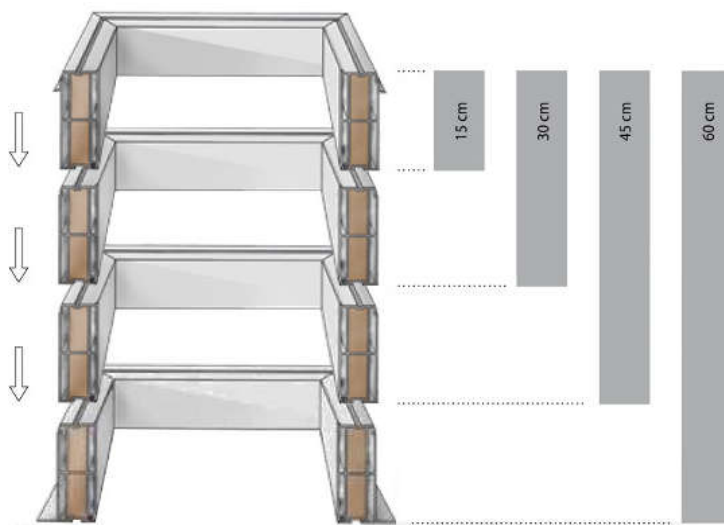

kolmá manžeta (výška 15, 30, 45, 60 cm a 75 cm)

ALLUX - STAV s.r.o. (Dodávky a montáže po celé ČR)

<http://www.svetliky-bodove.cz>

www.allux.cz