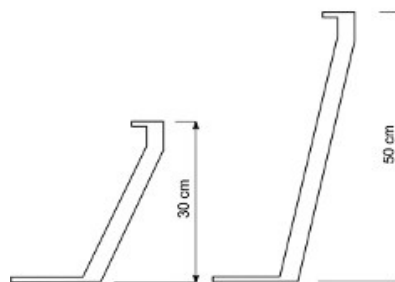

ALLUX - STAV s.r.o. (Dodávky a montáže po celé ČR)

<http://www.svetliky-bodove.cz>

www.allux.cz