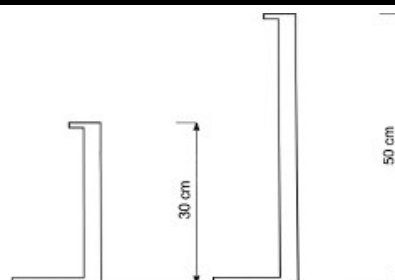

ALLUX - STAV s.r.o. (Dodávky a montáže po celé ČR)

<http://www.svetliky-bodove.cz>

www.allux.cz