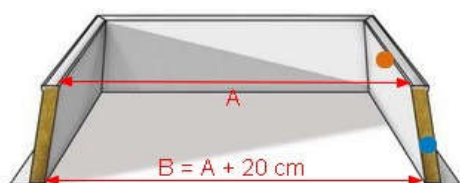

rozměr A světlost křídla v cm	šikmá ocel		kolmá ocel			
	rozměr B otvor ve střeše v cm	v=30cm	v=50cm	rozměr B otvor ve střeše v cm	v=30cm	v=50cm
		Up = 0,96	Up = 0,96		Up = 0,96	Up = 0,96
100x130	120x150	ano	ano	100x130	ano	ano
100x150	120x170	ano	ano	100x150	ano	ano
100x160	120x180	ano	ano	100x160	ano	ano
100x200	120x220	ano	ano	100x200	ano	ano
100x220	120x240	ano	ano	100x220	ano	ano
100x230	120x250	ano	ano	100x230	ano	ano
100x250	120x270	ano	ano	100x250	ano	ano
120x120	140x140	ano	ano	120x120	ano	ano
120x150	140x170	ano	ano	120x150	ano	ano
120x180	140x200	ano	ano	120x180	ano	ano
120x210	140x230	ano	ano	120x210	ano	ano
130x130	150x150	ano	ano	130x130	ano	ano
130x160	150x180	ano	ano	130x160	ano	ano
130x190	150x210	ano	ano	130x190	ano	ano
130x220	150x240	ano	ano	130x220	ano	ano
130x230	150x250	ano	ano	130x230	ano	ano
130x250	150x270	ano	ano	130x250	ano	ano
140x140	160x160	ano	ano	140x140	ano	ano
150x150	170x170	ano	ano	150x150	ano	ano
160x160	180x180	ano	ano	160x160	ano	ano
160x220	180x240	ano	ano	160x220	ano	ano
160x230	180x250	ano	ano	160x230	ano	ano
160x250	180x270	ano	ano	160x250	ano	ano
180x180	200x200	ano	ano	180x180	ano	ano
200x200	220x220	ano	ano	200x200	ano	ano

šikmá manžeta z oceli