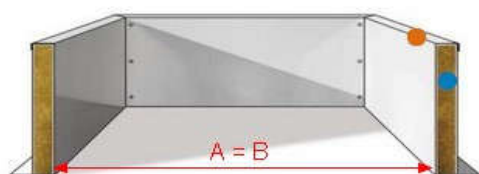

kolmá manžeta z oceli

- vnitřní vrstva Fe plech tl. 1,5 mm, RAL 9010
- tepelná izolace ORSIL tl. 50 mm TF PROFÍ