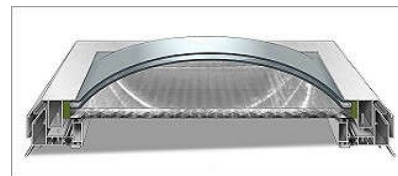

Zasklení kopulové s reakcí na oheň, PET-G/PC deska

Manžeta z oceli - zateplená
šikmá, kolmá – výška 30, 50 cm

rozměr A světlost křídla v cm	šikmá ocel		kolmá ocel			
	rozměr B otvor ve střeše v cm	v=30cm	v=50cm	rozměr B otvor ve střeše v cm	v=30cm	v=50cm
		Up = 0,96	Up = 0,96		Up = 0,96	Up = 0,96
30x30	50x50	---	---	30x30	---	---
30x80	50x100	---	---	30x80	---	---
40x40	60x60	ano	ano	40x40	ano	ano
40x70	60x90	ano	ano	40x70	ano	ano
40x100	60x120	ano	ano	40x100	ano	ano
50x50	70x70	ano	ano	50x50	ano	ano
60x60	80x80	ano	ano	60x60	ano	ano
60x90	80x110	ano	ano	60x90	ano	ano
60x150	80x170	ano	ano	60x150	ano	ano
60x200	80x220	ano	ano	60x200	ano	ano
60x220	80x240	ano	ano	60x220	ano	ano
70x70	90x90	ano	ano	70x70	ano	ano
70x100	90x120	ano	ano	70x100	ano	ano
75x75	95x95	ano	ano	75x75	ano	ano
75x120	95x140	ano	ano	75x120	ano	ano
80x80	100x100	ano	ano	80x80	ano	ano
80x130	100x150	ano	ano	80x130	ano	ano
80x180	100x200	ano	ano	80x180	ano	ano
80x220	100x240	ano	ano	80x220	ano	ano
80x230	100x250	ano	ano	80x230	ano	ano
80x280	100x300	ano	ano	80x280	ano	ano
90x90	110x110	ano	ano	90x90	ano	ano
90x120	110x140	ano	ano	90x120	ano	ano
90x150	110x170	ano	ano	90x150	ano	ano
100x100	120x120	ano	ano	100x100	ano	ano

šikmá manžeta z oceli

kolmá manžeta z oceli

- vnitřní vrstva Fe plech tl. 1,5 mm, RAL 9010
- tepelná izolace ORSIL tl. 50 mm TF PROFÍ