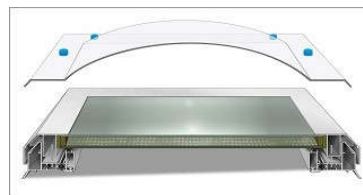

Manžety z PVC – s Fe oplechováním (AAG požární světlíková manžeta) - rozměrová řada

Zasklení ploché s ochranou proti odkapávání drátosklem, izolační bezpečnostní sklo

zatepleno polyuretanem (PUR tl. 30 mm)

Fe oplechování z vnitřní strany

požární komfortní manžeta - výborný design z interiéru

kolmá – výška 15, 30, 45, 60 cm a 75 cm

rozměr A světlost křídla v cm	kolmá PVC manžeta					
	rozměr B otvor ve střeše v cm	v=15cm	v=30cm	v=45cm	v=60cm	v=75cm
		Up = 0,92	Up = 0,92	Up = 0,92	Up = 0,92	Up = 0,92
30x30	30x30	---	---	---	---	---
30x80	30x80	---	---	---	---	---
40x40	40x40	ano	ano	ano	ano	ano
40x70	40x70	ano	ano	ano	ano	ano
40x100	40x100	ano	ano	ano	ano	ano
50x50	50x50	ano	ano	ano	ano	ano
60x60	60x60	ano	ano	ano	ano	ano
60x90	60x90	ano	ano	ano	ano	ano
60x150	60x150	ano	ano	ano	ano	ano
60x200	60x200	ano	ano	ano	ano	ano
60x220	60x220	ano	ano	ano	ano	ano
70x70	70x70	ano	ano	ano	ano	ano
70x100	70x100	ano	ano	ano	ano	ano
75x75	75x75	ano	ano	ano	ano	ano
75x120	75x120	ano	ano	ano	ano	ano
80x80	80x80	ano	ano	ano	ano	ano
80x130	80x130	ano	ano	ano	ano	ano
80x180	80x180	ano	ano	ano	ano	ano
80x220	80x220	ano	ano	ano	ano	ano
80x230	80x230	ano	ano	ano	ano	ano
80x280	80x280	-	-	-	-	-
90x90	90x90	ano	ano	ano	ano	ano
90x120	90x120	ano	ano	ano	ano	ano
90x150	90x150	ano	ano	ano	ano	ano
100x100	100x100	ano	ano	ano	ano	ano
100x130	100x130	ano	ano	ano	ano	ano
100x150	100x150	ano	ano	ano	ano	ano
100x160	100x160	ano	ano	ano	ano	ano
100x200	100x200	ano	ano	ano	ano	ano
100x220	100x220	ano	ano	ano	ano	ano
100x230	100x230	ano	ano	ano	ano	ano
100x250	100x250	-	-	-	-	-
120x120	120x120	ano	ano	ano	ano	ano
120x150	120x150	ano	ano	ano	ano	ano
120x180	120x180	ano	ano	ano	ano	ano
120x210	120x210	ano	ano	ano	ano	ano
130x130	130x130	ano	ano	ano	ano	ano
130x160	130x160	ano	ano	ano	ano	ano
130x190	130x190	ano	ano	ano	ano	ano
130x220	130x220	ano	ano	ano	ano	ano
130x230	130x230	ano	ano	ano	ano	ano