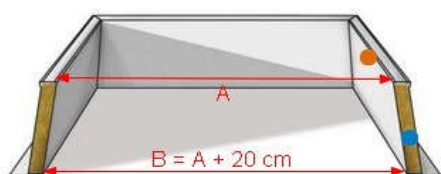

rozměr A světlost křídla v cm	šikmá ocel		kolmá ocel			
	rozměr B otvor ve střeše v cm	v=30cm	v=50cm	rozměr B otvor ve střeše v cm	v=30cm	v=50cm
		Up = 0,96	Up = 0,96		Up = 0,96	Up = 0,96
100x130	120x150	ano	ano	100x130	ano	ano
100x150	120x170	ano	ano	100x150	ano	ano
100x160	120x180	ano	ano	100x160	ano	ano
100x200	120x220	ano	ano	100x200	ano	ano
100x220	120x240	ano	ano	100x220	ano	ano
100x230	120x250	ano	ano	100x230	ano	ano
100x250	120x270	-	-	100x250	-	-
120x120	140x140	ano	ano	120x120	ano	ano
120x150	140x170	ano	ano	120x150	ano	ano
120x180	140x200	ano	ano	120x180	ano	ano
120x210	140x230	ano	ano	120x210	ano	ano
130x130	150x150	ano	ano	130x130	ano	ano
130x160	150x180	ano	ano	130x160	ano	ano
130x190	150x210	ano	ano	130x190	ano	ano
130x220	150x240	ano	ano	130x220	ano	ano
130x230	150x250	ano	ano	130x230	ano	ano
130x250	150x270	-	-	130x250	-	-
140x140	160x160	ano	ano	140x140	ano	ano
150x150	170x170	ano	ano	150x150	ano	ano
160x160	180x180	ano	ano	160x160	ano	ano
160x220	180x240	ano	ano	160x220	ano	ano
160x230	180x250	ano	ano	160x230	ano	ano
160x250	180x270	-	-	160x250	-	-
180x180	200x200	ano	ano	180x180	ano	ano
180x230	200x250	ano	ano	180x230	ano	ano
180x280	200x300	-	-	180x280	-	-
200x200	220x220	-	-	200x200	-	-

šikmá manžeta z oceli