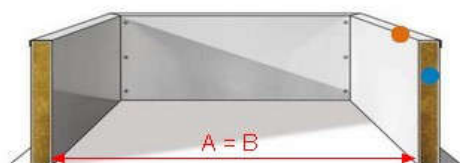

kolmá manžeta z oceli

- vnitřní vrstva Fe plech tl. 1,5 mm, RAL 9010
- tepelná izolace ORSIL tl. 50 mm TF PROFI