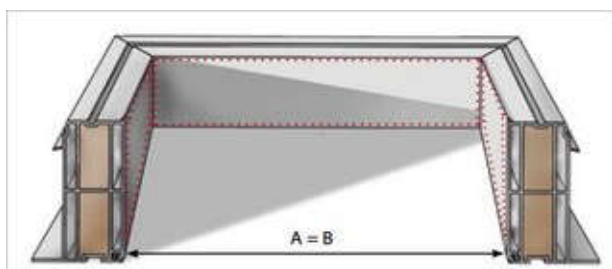

130x250	130x250	ano	ano	ano	ano	ano
140x140	140x140	ano	ano	ano	ano	ano
150x150	150x150	ano	ano	ano	ano	ano
160x160	160x160	ano	ano	ano	ano	ano
160x220	160x220	ano	ano	ano	ano	ano
160x230	160x230	ano	ano	ano	ano	ano
160x250	160x250	-	-	-	-	-
180x180	180x180	ano	ano	ano	ano	ano
200x200	200x200	ano	ano	ano	ano	ano

- výška 15, 30, 45, 60 a 75 cm (lze i vyšší)
- vnější a vnitřní vrstva tvrzené PVC
- vnitřní izolace polyuretan tl. 30 mm - pro požární aplikace
- Fe oplechování z vnitřní strany (pouze kolmá manžeta)

kolmá manžeta (rozměr A = rozměr B)