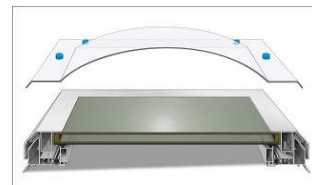

Manžety z PVC – s Fe oplechováním (AAG požární světlíková manžeta) - rozměrová řada

Zasklení ploché s reakcí na oheň, izolační bezpečnostní sklo

zatepleno polyuretanem (PUR tl. 30 mm)

Fe oplechování z vnitřní strany

požární komfortní manžeta - výborný design z interiéru

kolmá – výška 15, 30, 45, 60 cm a 75 cm

rozměr A světlost křídla v cm	kolmá PVC manžeta					
	rozměr B otvor ve střeše v cm	v=15cm	v=30cm	v=45cm	v=60cm	v=75cm
		Up = 0,92	Up = 0,92	Up = 0,92	Up = 0,92	Up = 0,92
30x30	30x30	---	---	---	---	---
30x80	30x80	---	---	---	---	---
40x40	40x40	ano	ano	ano	ano	ano
40x70	40x70	ano	ano	ano	ano	ano
40x100	40x100	ano	ano	ano	ano	ano
50x50	50x50	ano	ano	ano	ano	ano
60x60	60x60	ano	ano	ano	ano	ano
60x90	60x90	ano	ano	ano	ano	ano
60x150	60x150	ano	ano	ano	ano	ano
60x200	60x200	ano	ano	ano	ano	ano
60x220	60x220	ano	ano	ano	ano	ano
70x70	70x70	ano	ano	ano	ano	ano
70x100	70x100	ano	ano	ano	ano	ano
75x75	75x75	ano	ano	ano	ano	ano
75x120	75x120	ano	ano	ano	ano	ano
80x80	80x80	ano	ano	ano	ano	ano
80x130	80x130	ano	ano	ano	ano	ano
80x180	80x180	ano	ano	ano	ano	ano
80x220	80x220	ano	ano	ano	ano	ano
80x230	80x230	ano	ano	ano	ano	ano
80x280	80x280	ano	ano	ano	ano	ano
90x90	90x90	ano	ano	ano	ano	ano
90x120	90x120	ano	ano	ano	ano	ano
90x150	90x150	ano	ano	ano	ano	ano
100x100	100x100	ano	ano	ano	ano	ano
100x130	100x130	ano	ano	ano	ano	ano
100x150	100x150	ano	ano	ano	ano	ano
100x160	100x160	ano	ano	ano	ano	ano
100x200	100x200	ano	ano	ano	ano	ano
100x220	100x220	ano	ano	ano	ano	ano
100x230	100x230	ano	ano	ano	ano	ano
100x250	100x250	ano	ano	ano	ano	ano
120x120	120x120	ano	ano	ano	ano	ano
120x150	120x150	ano	ano	ano	ano	ano
120x180	120x180	ano	ano	ano	ano	ano
120x210	120x210	ano	ano	ano	ano	ano
130x130	130x130	ano	ano	ano	ano	ano
130x160	130x160	ano	ano	ano	ano	ano
130x190	130x190	ano	ano	ano	ano	ano
130x220	130x220	ano	ano	ano	ano	ano
130x230	130x230	ano	ano	ano	ano	ano