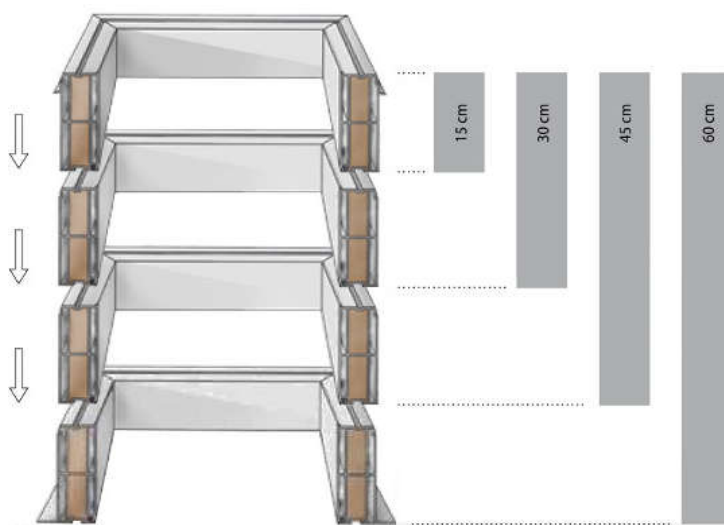

kolmá manžeta (výška 15, 30, 45, 60 cm a 75 cm)

ALLUX - STAV s.r.o. (Dodávky a montáže po celé ČR)

<http://www.svetliky-bodove.cz>

www.allux.cz