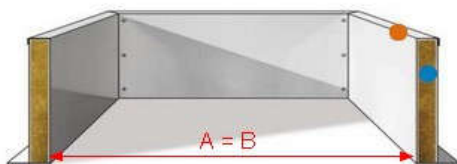

kolmá manžeta z oceli

- vnitřní vrstva Fe plech tl. 1,5 mm, RAL 9010
- tepelná izolace ORSIL tl. 50 mm TF PROFÍ