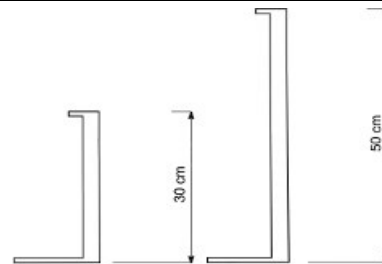

- vnitřní vrstva Fe plech tl. 1,5 mm, RAL 9010
- tepelná izolace ORSIL tl. 50 mm TF PROFÍ