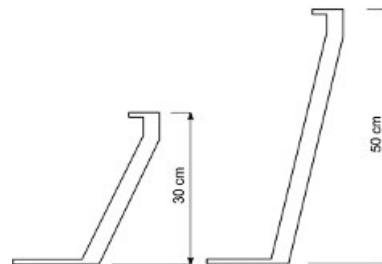

- vnitřní vrstva Fe plech tl. 1,5 mm, RAL 9010
- tepelná izolace ORSIL tl. 50 mm TF PROFÍ