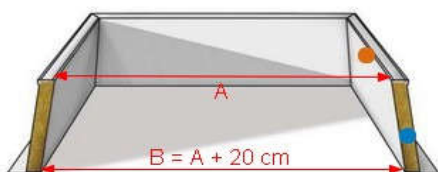

rozměr A světlost křídla v cm	šikmá ocel		kolmá ocel			
	rozměr B otvor ve střeše v cm	v=30cm	v=50cm	rozměr B otvor ve střeše v cm	v=30cm	v=50cm
		Up = 0,96	Up = 0,96		Up = 0,96	Up = 0,96
100x130	120x150	ano	ano	100x130	ano	ano
100x150	120x170	ano	ano	100x150	ano	ano
100x160	120x180	ano	ano	100x160	ano	ano
100x200	120x220	ano	ano	100x200	ano	ano
100x220	120x240	ano	ano	100x220	ano	ano
100x230	120x250	ano	ano	100x230	ano	ano
100x250	120x270	ano	ano	100x250	ano	ano
120x120	140x140	ano	ano	120x120	ano	ano
120x150	140x170	ano	ano	120x150	ano	ano
120x180	140x200	ano	ano	120x180	ano	ano
120x210	140x230	ano	ano	120x210	ano	ano
130x130	150x150	ano	ano	130x130	ano	ano
130x160	150x180	ano	ano	130x160	ano	ano
130x190	150x210	ano	ano	130x190	ano	ano
130x220	150x240	ano	ano	130x220	ano	ano
130x230	150x250	ano	ano	130x230	ano	ano
130x250	150x270	ano	ano	130x250	ano	ano
140x140	160x160	ano	ano	140x140	ano	ano
150x150	170x170	ano	ano	150x150	ano	ano
160x160	180x180	ano	ano	160x160	ano	ano
160x220	180x240	ano	ano	160x220	ano	ano
160x230	180x250	ano	ano	160x230	ano	ano
160x250	180x270	-	-	160x250	-	-
180x180	200x200	ano	ano	180x180	ano	ano
200x200	220x220	ano	ano	200x200	ano	ano

šikmá manžeta z oceli