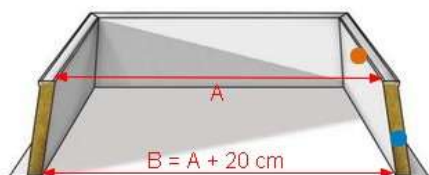

A světlost křídla	šikmá ocel		kolmá ocel			
	B otvor ve střeše	v=30cm	v=50cm	B otvor ve střeše	v=30cm	v=50cm
		Up = 0,96	Up = 0,96		Up = 0,96	Up = 0,96
100x130	120x150	ano	ano	100x130	ano	ano
100x150	120x170	ano	ano	100x150	ano	ano
100x160	120x180	ano	ano	100x160	ano	ano
100x200	120x220	ano	ano	100x200	ano	ano
100x220	120x240	ano	ano	100x220	ano	ano
100x230	120x250	ano	ano	100x230	ano	ano
100x250	120x270	-	-	100x250	-	-
120x120	140x140	ano	ano	120x120	ano	ano
120x150	140x170	ano	ano	120x150	ano	ano
120x180	140x200	ano	ano	120x180	ano	ano
120x210	140x230	ano	ano	120x210	ano	ano
130x130	150x150	ano	ano	130x130	ano	ano
130x160	150x180	ano	ano	130x160	ano	ano
130x190	150x210	ano	ano	130x190	ano	ano
130x220	150x240	ano	ano	130x220	ano	ano
130x230	150x250	ano	ano	130x230	ano	ano
130x250	150x270	-	-	130x250	-	-
140x140	160x160	ano	ano	140x140	ano	ano
150x150	170x170	ano	ano	150x150	ano	ano
160x160	180x180	ano	ano	160x160	ano	ano
160x220	180x240	ano	ano	160x220	ano	ano
160x230	180x250	ano	ano	160x230	ano	ano
160x250	180x270	-	-	160x250	-	-
180x180	200x200	ano	ano	180x180	ano	ano
180x230	200x250	-	-	180x230	-	-
180x280	200x300	-	-	180x280	-	-
200x200	220x220	-	-	200x200	-	-

šikmá manžeta z oceli