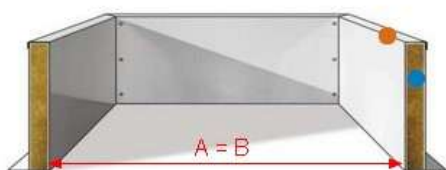

kolmá manžeta z oceli

- vnitřní vrstva Fe plech tl. 1,5 mm, RAL 9010
- tepelná izolace ORSIL tl. 50 mm TF PROFIL