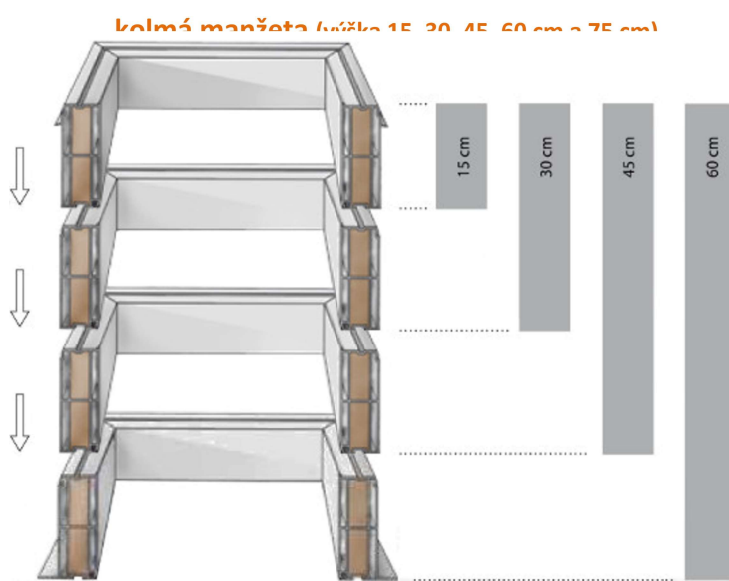

Fe oplechování z vnitřní strany

požární komfortní manžeta - výborný design z interiéru

kolmá – výška 15, 30, 45, 60 cm a 75 cm

rozměr A světlost křídla v cm	kolmá PVC manžeta					
	rozměr B otvor ve střeše v cm	v=15cm	v=30cm	v=45cm	v=60cm	v=75cm
		Up = 0,92	Up = 0,92	Up = 0,92	Up = 0,92	Up = 0,92
30x30	30x30	---	---	---	---	---
30x80	30x80	---	---	---	---	---
40x40	40x40	ano	ano	ano	ano	ano
40x70	40x70	ano	ano	ano	ano	ano
40x100	40x100	ano	ano	ano	ano	ano
50x50	50x50	ano	ano	ano	ano	ano
60x60	60x60	ano	ano	ano	ano	ano
60x90	60x90	ano	ano	ano	ano	ano
60x150	60x150	ano	ano	ano	ano	ano
60x200	60x200	ano	ano	ano	ano	ano
60x220	60x220	ano	ano	ano	ano	ano
70x70	70x70	ano	ano	ano	ano	ano
70x100	70x100	ano	ano	ano	ano	ano
75x75	75x75	ano	ano	ano	ano	ano
75x120	75x120	ano	ano	ano	ano	ano
80x80	80x80	ano	ano	ano	ano	ano
80x130	80x130	ano	ano	ano	ano	ano
80x180	80x180	ano	ano	ano	ano	ano
80x220	80x220	ano	ano	ano	ano	ano
80x230	80x230	ano	ano	ano	ano	ano
80x280	80x280	-	-	-	-	-
90x90	90x90	ano	ano	ano	ano	ano
90x120	90x120	ano	ano	ano	ano	ano
90x150	90x150	ano	ano	ano	ano	ano
100x100	100x100	ano	ano	ano	ano	ano
100x130	100x130	ano	ano	ano	ano	ano
100x150	100x150	ano	ano	ano	ano	ano
100x160	100x160	ano	ano	ano	ano	ano
100x200	100x200	ano	ano	ano	ano	ano
100x220	100x220	ano	ano	ano	ano	ano
100x230	100x230	ano	ano	ano	ano	ano
100x250	100x250	-	-	-	-	-
120x120	120x120	ano	ano	ano	ano	ano
120x150	120x150	ano	ano	ano	ano	ano
120x180	120x180	ano	ano	ano	ano	ano
120x210	120x210	ano	ano	ano	ano	ano
130x130	130x130	ano	ano	ano	ano	ano
130x160	130x160	ano	ano	ano	ano	ano
130x190	130x190	ano	ano	ano	ano	ano

- výška 15, 30, 45, 60 a 75 cm (lze i vyšší)
- vnější a vnitřní vrstva tvrzené PVC
- vnitřní izolace polyuretan tl. 30 mm - pro požární aplikace
- Fe oplechování z vnitřní strany (pouze kolmá manžeta)