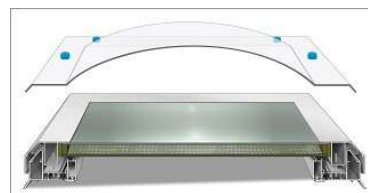

Manžety z PVC – s Fe oplechováním (AAG požární světlíková manžeta) - rozměrová řada

Zasklení ploché s ochranou proti odkapávání drátosklem, izolační bezpečnostní sklo

zatepleno polyuretanem (PUR tl. 30 mm)

Fe oplechování z vnitřní strany

požární komfortní manžeta - výborný design z interiéru

kolmá – výška 15, 30, 45, 60 cm a 75 cm

rozměr A světlost křídla v cm	kolmá PVC manžeta					
	rozměr B otvor ve střeše v cm	v=15cm	v=30cm	v=45cm	v=60cm	v=75cm
		Up = 0,92	Up = 0,92	Up = 0,92	Up = 0,92	Up = 0,92
30x30	30x30	---	---	---	---	---
30x80	30x80	---	---	---	---	---
40x40	40x40	ano	ano	ano	ano	ano
40x70	40x70	ano	ano	ano	ano	ano
40x100	40x100	ano	ano	ano	ano	ano
50x50	50x50	ano	ano	ano	ano	ano
60x60	60x60	ano	ano	ano	ano	ano
60x90	60x90	ano	ano	ano	ano	ano
60x150	60x150	ano	ano	ano	ano	ano
60x200	60x200	ano	ano	ano	ano	ano
60x220	60x220	ano	ano	ano	ano	ano
70x70	70x70	ano	ano	ano	ano	ano
70x100	70x100	ano	ano	ano	ano	ano
75x75	75x75	ano	ano	ano	ano	ano
75x120	75x120	ano	ano	ano	ano	ano
80x80	80x80	ano	ano	ano	ano	ano
80x130	80x130	ano	ano	ano	ano	ano
80x180	80x180	ano	ano	ano	ano	ano
80x220	80x220	ano	ano	ano	ano	ano
80x230	80x230	ano	ano	ano	ano	ano
80x280	80x280	-	-	-	-	-
90x90	90x90	ano	ano	ano	ano	ano
90x120	90x120	ano	ano	ano	ano	ano
90x150	90x150	ano	ano	ano	ano	ano
100x100	100x100	ano	ano	ano	ano	ano
100x130	100x130	ano	ano	ano	ano	ano
100x150	100x150	ano	ano	ano	ano	ano
100x160	100x160	ano	ano	ano	ano	ano
100x200	100x200	ano	ano	ano	ano	ano
100x220	100x220	ano	ano	ano	ano	ano
100x230	100x230	ano	ano	ano	ano	ano
100x250	100x250	-	-	-	-	-
120x120	120x120	ano	ano	ano	ano	ano
120x150	120x150	ano	ano	ano	ano	ano
120x180	120x180	ano	ano	ano	ano	ano
120x210	120x210	ano	ano	ano	ano	ano
130x130	130x130	ano	ano	ano	ano	ano
130x160	130x160	ano	ano	ano	ano	ano
130x190	130x190	ano	ano	ano	ano	ano