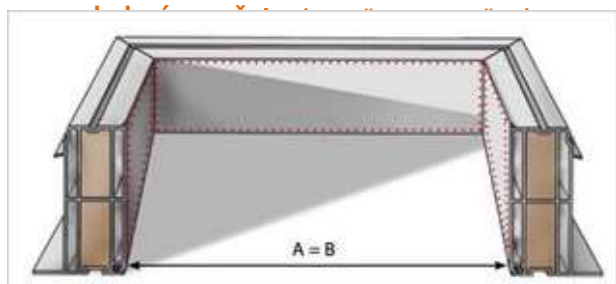

Fe oplechování z vnitřní strany

požární komfortní manžeta - výborný design z interiéru

kolmá – výška 15, 30, 45, 60 cm a 75 cm

rozměr A světlost křídla v cm	kolmá PVC manžeta					
	rozměr B otvor ve střeše v cm	v=15cm	v=30cm	v=45cm	v=60cm	v=75cm
		Up = 0,92	Up = 0,92	Up = 0,92	Up = 0,92	Up = 0,92
30x30	30x30	---	---	---	---	---
30x80	30x80	---	---	---	---	---
40x40	40x40	ano	ano	ano	ano	ano
40x70	40x70	ano	ano	ano	ano	ano
40x100	40x100	ano	ano	ano	ano	ano
50x50	50x50	ano	ano	ano	ano	ano
60x60	60x60	ano	ano	ano	ano	ano
60x90	60x90	ano	ano	ano	ano	ano
60x150	60x150	ano	ano	ano	ano	ano
60x200	60x200	ano	ano	ano	ano	ano
60x220	60x220	ano	ano	ano	ano	ano
70x70	70x70	ano	ano	ano	ano	ano
70x100	70x100	ano	ano	ano	ano	ano
75x75	75x75	ano	ano	ano	ano	ano
75x120	75x120	ano	ano	ano	ano	ano
80x80	80x80	ano	ano	ano	ano	ano
80x130	80x130	ano	ano	ano	ano	ano
80x180	80x180	ano	ano	ano	ano	ano
80x220	80x220	ano	ano	ano	ano	ano
80x230	80x230	ano	ano	ano	ano	ano
80x280	80x280	-	-	-	-	-
90x90	90x90	ano	ano	ano	ano	ano
90x120	90x120	ano	ano	ano	ano	ano
90x150	90x150	ano	ano	ano	ano	ano
100x100	100x100	ano	ano	ano	ano	ano
100x130	100x130	ano	ano	ano	ano	ano
100x150	100x150	ano	ano	ano	ano	ano
100x160	100x160	ano	ano	ano	ano	ano
100x200	100x200	ano	ano	ano	ano	ano
100x220	100x220	ano	ano	ano	ano	ano
100x230	100x230	ano	ano	ano	ano	ano
100x250	100x250	-	-	-	-	-
120x120	120x120	ano	ano	ano	ano	ano
120x150	120x150	ano	ano	ano	ano	ano
120x180	120x180	ano	ano	ano	ano	ano
120x210	120x210	ano	ano	ano	ano	ano
130x130	130x130	ano	ano	ano	ano	ano
130x160	130x160	ano	ano	ano	ano	ano
130x190	130x190	ano	ano	ano	ano	ano

- výška 15, 30, 45, 60 a 75 cm (lze i vyšší)
- vnější a vnitřní vrstva tvrzené PVC
- vnitřní izolace polyuretan tl. 30 mm - pro požární aplikace
- Fe oplechování z vnitřní strany (pouze kolmá manžeta)