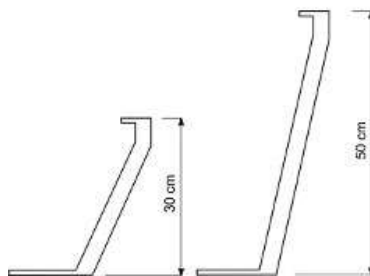

šikmá manžeta z oceli

kolmá manžeta z oceli

- vnitřní vrstva Fe plech tl. 1,5 mm, RAL 9010
- tepelná izolace ORSIL tl. 50 mm TF PROFIL