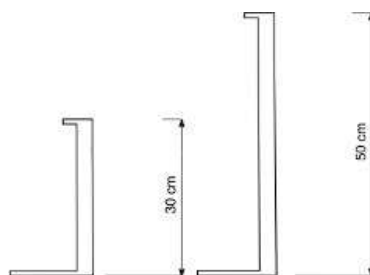

šikmá manžeta z oceli

kolmá manžeta z oceli

- vnitřní vrstva Fe plech tl. 1,5 mm, RAL 9010
- tepelná izolace ORSIL tl. 50 mm TF PROFIL