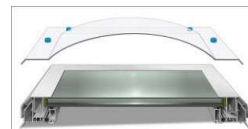

Zasklení ploché s reakcí na oheň, izolační bezpečnostní trojsklo

Manžeta z oceli - zateplená
šikmá, kolmá – výška 30, 50 cm

A světlost křídla	šikmá ocel			kolmá ocel			A světlost křídla	šikmá ocel			kolmá ocel		
	B otvor ve střeše	v=30cm	v=50cm	B otvor ve střeše	v=30cm	v=50cm		B otvor ve střeše	v=30cm	v=50cm	B otvor ve střeše	v=30cm	v=50cm
		Up = 0,96	Up = 0,96		Up = 0,96	Up = 0,96			Up = 0,96	Up = 0,96		Up = 0,96	Up = 0,96
30x30	50x50	---	---	30x30	---	---	100x130	120x150	ano	ano	100x130	ano	ano
30x80	50x100	---	---	30x80	---	---	100x150	120x170	ano	ano	100x150	ano	ano
40x40	60x60	ano	ano	40x40	ano	ano	100x160	120x180	ano	ano	100x160	ano	ano
40x70	60x90	ano	ano	40x70	ano	ano	100x200	120x220	ano	ano	100x200	ano	ano
40x100	60x120	ano	ano	40x100	ano	ano	100x220	120x240	ano	ano	100x220	ano	ano
50x50	70x70	ano	ano	50x50	ano	ano	100x230	120x250	ano	ano	100x230	ano	ano
60x60	80x80	ano	ano	60x60	ano	ano	100x250	120x270	ano	ano	100x250	ano	ano
60x90	80x110	ano	ano	60x90	ano	ano	120x120	140x140	ano	ano	120x120	ano	ano
60x150	80x170	ano	ano	60x150	ano	ano	120x150	140x170	ano	ano	120x150	ano	ano
60x200	80x220	ano	ano	60x200	ano	ano	120x180	140x200	ano	ano	120x180	ano	ano
60x220	80x240	ano	ano	60x220	ano	ano	120x210	140x230	ano	ano	120x210	ano	ano
70x70	90x90	ano	ano	70x70	ano	ano	130x130	150x150	ano	ano	130x130	ano	ano
70x100	90x120	ano	ano	70x100	ano	ano	130x160	150x180	ano	ano	130x160	ano	ano
75x75	95x95	ano	ano	75x75	ano	ano	130x190	150x210	ano	ano	130x190	ano	ano
75x120	95x140	ano	ano	75x120	ano	ano	130x220	150x240	-	-	130x220	-	-
80x80	100x100	ano	ano	80x80	ano	ano	130x230	150x250	-	-	130x230	-	-
80x130	100x150	ano	ano	80x130	ano	ano	130x250	150x270	-	-	130x250	-	-
80x180	100x200	ano	ano	80x180	ano	ano	140x140	160x160	ano	ano	140x140	ano	ano
80x220	100x240	ano	ano	80x220	ano	ano	150x150	170x170	ano	ano	150x150	ano	ano
80x230	100x250	ano	ano	80x230	ano	ano	160x160	180x180	-	-	160x160	-	-
80x280	100x300	ano	ano	80x280	ano	ano	160x220	180x240	-	-	160x220	-	-
90x90	110x110	ano	ano	90x90	ano	ano	160x230	180x250	-	-	160x230	-	-
90x120	110x140	ano	ano	90x120	ano	ano	160x250	180x270	-	-	160x250	-	-
90x150	110x170	ano	ano	90x150	ano	ano	180x180	200x200	-	-	180x180	-	-
100x100	120x120	ano	ano	100x100	ano	ano	200x200	220x220	-	-	200x200	-	-