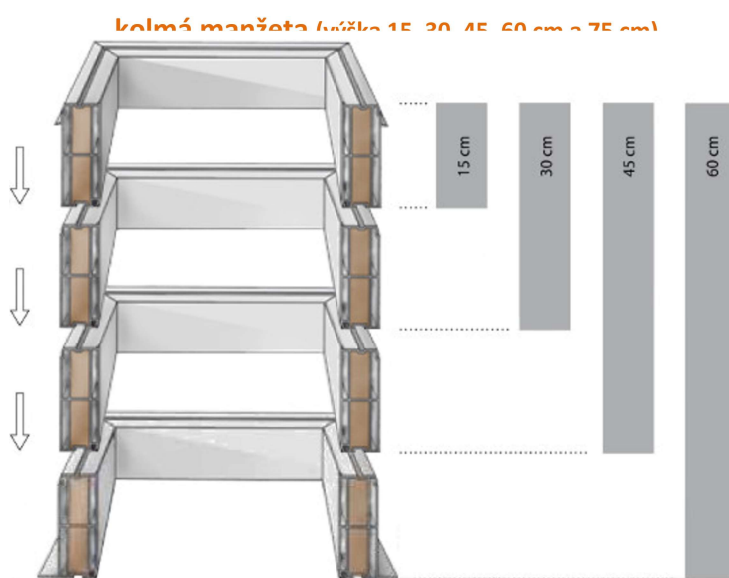

**požární komfortní manžeta - výborný design z interiéru**

**kolmá – výška 15, 30, 45, 60 cm a 75 cm**

rozměr A světlost křídla  v cm	kolmá PVC manžeta					
	rozměr B otvor ve střeše  v cm	v=15cm	v=30cm	v=45cm	v=60cm	v=75cm
		Up = 0,92	Up = 0,92	Up = 0,92	Up = 0,92	Up = 0,92
30x30	30x30	---	---	---	---	---
30x80	30x80	---	---	---	---	---
40x40	40x40	ano	ano	ano	ano	ano
40x70	40x70	ano	ano	ano	ano	ano
40x100	40x100	ano	ano	ano	ano	ano
50x50	50x50	ano	ano	ano	ano	ano
60x60	60x60	ano	ano	ano	ano	ano
60x90	60x90	ano	ano	ano	ano	ano
60x150	60x150	ano	ano	ano	ano	ano
60x200	60x200	ano	ano	ano	ano	ano
60x220	60x220	ano	ano	ano	ano	ano
70x70	70x70	ano	ano	ano	ano	ano
70x100	70x100	ano	ano	ano	ano	ano
75x75	75x75	ano	ano	ano	ano	ano
75x120	75x120	ano	ano	ano	ano	ano
80x80	80x80	ano	ano	ano	ano	ano
80x130	80x130	ano	ano	ano	ano	ano
80x180	80x180	ano	ano	ano	ano	ano
80x220	80x220	ano	ano	ano	ano	ano
80x230	80x230	ano	ano	ano	ano	ano
80x280	80x280	ano	ano	ano	ano	ano
90x90	90x90	ano	ano	ano	ano	ano
90x120	90x120	ano	ano	ano	ano	ano
90x150	90x150	ano	ano	ano	ano	ano
100x100	100x100	ano	ano	ano	ano	ano
100x130	100x130	ano	ano	ano	ano	ano
100x150	100x150	ano	ano	ano	ano	ano
100x160	100x160	ano	ano	ano	ano	ano
100x200	100x200	ano	ano	ano	ano	ano
100x220	100x220	ano	ano	ano	ano	ano
100x230	100x230	ano	ano	ano	ano	ano
100x250	100x250	ano	ano	ano	ano	ano
120x120	120x120	ano	ano	ano	ano	ano
120x150	120x150	ano	ano	ano	ano	ano
120x180	120x180	ano	ano	ano	ano	ano
120x210	120x210	ano	ano	ano	ano	ano
130x130	130x130	ano	ano	ano	ano	ano
130x160	130x160	ano	ano	ano	ano	ano

- výška 15, 30, 45, 60 a 75 cm ( lze i vyšší )
- vnější a vnitřní vrstva tvrzené PVC
- vnitřní izolace polyuretan tl. 30 mm - pro požární aplikace
- Fe oplechování z vnitřní strany (pouze kolmá manžeta)