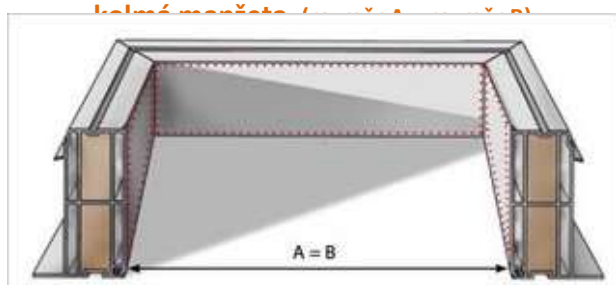

**požární komfortní manžeta - výborný design z interiéru**

**kolmá – výška 15, 30, 45, 60 cm a 75 cm**

rozměr A světlost křídla  v cm	kolmá PVC manžeta					
	rozměr B otvor ve střeše  v cm	v=15cm	v=30cm	v=45cm	v=60cm	v=75cm
		Up = 0,92	Up = 0,92	Up = 0,92	Up = 0,92	Up = 0,92
30x30	30x30	---	---	---	---	---
30x80	30x80	---	---	---	---	---
40x40	40x40	ano	ano	ano	ano	ano
40x70	40x70	ano	ano	ano	ano	ano
40x100	40x100	ano	ano	ano	ano	ano
50x50	50x50	ano	ano	ano	ano	ano
60x60	60x60	ano	ano	ano	ano	ano
60x90	60x90	ano	ano	ano	ano	ano
60x150	60x150	ano	ano	ano	ano	ano
60x200	60x200	ano	ano	ano	ano	ano
60x220	60x220	ano	ano	ano	ano	ano
70x70	70x70	ano	ano	ano	ano	ano
70x100	70x100	ano	ano	ano	ano	ano
75x75	75x75	ano	ano	ano	ano	ano
75x120	75x120	ano	ano	ano	ano	ano
80x80	80x80	ano	ano	ano	ano	ano
80x130	80x130	ano	ano	ano	ano	ano
80x180	80x180	ano	ano	ano	ano	ano
80x220	80x220	ano	ano	ano	ano	ano
80x230	80x230	ano	ano	ano	ano	ano
80x280	80x280	ano	ano	ano	ano	ano
90x90	90x90	ano	ano	ano	ano	ano
90x120	90x120	ano	ano	ano	ano	ano
90x150	90x150	ano	ano	ano	ano	ano
100x100	100x100	ano	ano	ano	ano	ano
100x130	100x130	ano	ano	ano	ano	ano
100x150	100x150	ano	ano	ano	ano	ano
100x160	100x160	ano	ano	ano	ano	ano
100x200	100x200	ano	ano	ano	ano	ano
100x220	100x220	ano	ano	ano	ano	ano
100x230	100x230	ano	ano	ano	ano	ano
100x250	100x250	ano	ano	ano	ano	ano
120x120	120x120	ano	ano	ano	ano	ano
120x150	120x150	ano	ano	ano	ano	ano
120x180	120x180	ano	ano	ano	ano	ano
120x210	120x210	ano	ano	ano	ano	ano
130x130	130x130	ano	ano	ano	ano	ano
130x160	130x160	ano	ano	ano	ano	ano

- výška 15, 30, 45, 60 a 75 cm ( lze i vyšší )
- vnější a vnitřní vrstva tvrzené PVC
- vnitřní izolace polyuretan tl. 30 mm - pro požární aplikace
- Fe oplechování z vnitřní strany (pouze kolmá manžeta)